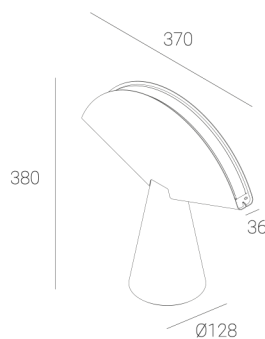

## OGI 40 Table

Art. Nr: 7.2422.02P1.WA21.G0

LED | 2700-3000K | >90 | SDCM ≤3 | 50.000 h  
L80 B10 | IP20 | Dim to warm | 220-240V  
50-60Hz |  |  |

### TECHNISCHE DATEN

Leuchtenleistung: **12 W CV HE (High efficacy)**  
Bemessungslichtstrom: **1212 lm**  
Farbtemperatur: **2700-3000K**  
Farbwiedergabe: **>90**  
Farbtoleranz [SDCM]: **≤3**  
Mittlere Lebensdauer: **50.000 h, L80 B10**  
Diffusor / Optik: **Satine**

Montageart, Lichtverteilung: **Stehleuchte**  
Energieversorgung: **220-240V, 50-60Hz**  
Steuerung: **Dim to warm**  
Schutzklasse: **I**  
Schutzart: **IP20**  
Leuchtenkörper: **Steel housing**  
Leuchtenfarbe: **powder coated: fog (RAL7038)**

### TECHNISCHE ZEICHNUNG

Maße: **370x128 mm**