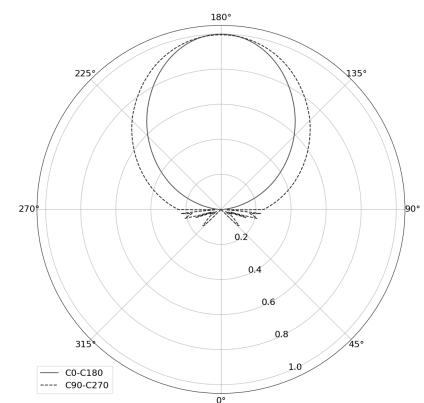

### TECHNISCHE DATEN

Leuchtenleistung: **12 W CV HE (High efficacy)**  
Bemessungslichtstrom: **1212 lm**  
Farbtemperatur: **2700-3000K**  
Farbwiedergabe: **>90**  
Farbtoleranz [SDCM]: **≤3**  
Mittlere Lebensdauer: **50.000 h, L80 B10**  
Diffusor / Optik: **Satine**

Montageart, Lichtverteilung: **Stehleuchte**  
Energieversorgung: **220-240V, 50-60Hz**  
Steuerung: **Dim to warm**  
Schutzklasse: **I**  
Schutzart: **IP20**  
Leuchtenkörper: **Steel housing**  
Leuchtenfarbe: **powder coated: fog (RAL7038)**

### TECHNISCHE ZEICHNUNG

Maße: **370x128 mm**

### PHOTOMETRISCHE DATEN