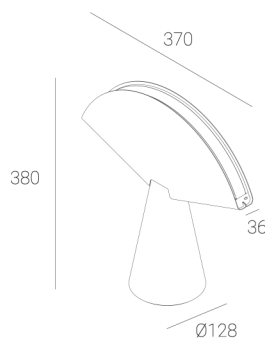

OGI 40 Table

Art. Nr: 7.2422.02P1.WA21.H0

LED | 2700-3000K | >90 | SDCM ≤3 | 50.000 h
L80 B10 | IP20 | Dim to warm | 220-240V
50-60Hz |  |  |

TECHNISCHE DATEN

Leuchtenleistung: **12 W CV HE (High efficacy)**
Bemessungslichtstrom: **1212 lm**
Farbtemperatur: **2700-3000K**
Farbwiedergabe: **>90**
Farbtoleranz [SDCM]: **≤3**
Mittlere Lebensdauer: **50.000 h, L80 B10**
Diffusor / Optik: **Satine**

Montageart, Lichtverteilung: **Stehleuchte**
Energieversorgung: **220-240V, 50-60Hz**
Steuerung: **Dim to warm**
Schutzklasse: **I**
Schutzart: **IP20**
Leuchtenkörper: **Steel housing**
Leuchtenfarbe: **powder coated: graphite (RAL7024)**

TECHNISCHE ZEICHNUNG

Maße: **370x128 mm**

PHOTOMETRISCHE DATEN

ZUBEHÖR (SEPARAT ZU BESTELLEN)

SONSTIGES