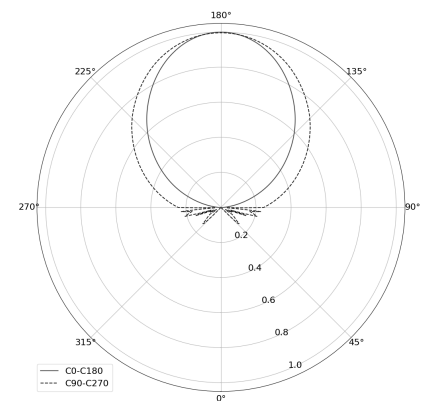

OGI 40 Table

Art. Nr: 7.2422.02P1.WA21.H0

LED | 2700-3000K | >90 | SDCM ≤3 | 50.000 h
L80 B10 | IP20 | Dim to warm | 220-240V
50-60Hz |  |  |

TECHNISCHE DATEN

Leuchtenleistung: **12 W CV HE (High efficacy)**
Bemessungslichtstrom: **1212 lm**
Farbtemperatur: **2700-3000K**
Farbwiedergabe: **>90**
Farbtoleranz [SDCM]: **≤3**
Mittlere Lebensdauer: **50.000 h, L80 B10**
Diffusor / Optik: **Satine**

Montageart, Lichtverteilung: **Stehleuchte**
Energieversorgung: **220-240V, 50-60Hz**
Steuerung: **Dim to warm**
Schutzklasse: **I**
Schutzart: **IP20**
Leuchtenkörper: **Steel housing**
Leuchtenfarbe: **powder coated: graphite (RAL7024)**

TECHNISCHE ZEICHNUNG

Maße: **370x128 mm**

PHOTOMETRISCHE DATEN

ZUBEHÖR (SEPARAT ZU BESTELLEN)

SONSTIGES