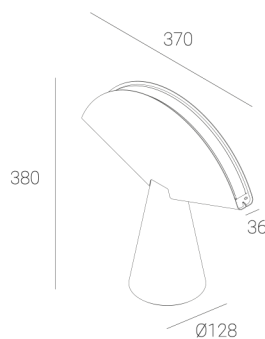

OGI 40 Table

Art. Nr.: 7.2422.02P1.WA21.A0

LED | 2700-3000K | >90 | SDCM ≤3 | 50.000 h
L80 B10 | IP20 | Dim to warm | 220-240V
50-60Hz |  |  |

TECHNISCHE DATEN

Leuchtenleistung: **12 W CV HE (High efficacy)**
Bemessungslichtstrom: **1212 lm**
Farbtemperatur: **2700-3000K**
Farbwiedergabe: **>90**
Farbtoleranz [SDCM]: **≤3**
Mittlere Lebensdauer: **50.000 h, L80 B10**
Diffusor / Optik: **Satine**

Montageart, Lichtverteilung: **Stehleuchte**
Energieversorgung: **220-240V, 50-60Hz**
Steuerung: **Dim to warm**
Schutzklasse: **I**
Schutzart: **IP20**
Leuchtenkörper: **Steel housing**
Leuchtenfarbe: **powder coated: sage**

TECHNISCHE ZEICHNUNG

Maße: **370x128 mm**

PHOTOMETRISCHE DATEN

ZUBEHÖR (SEPARAT ZU BESTELLEN)

SONSTIGES