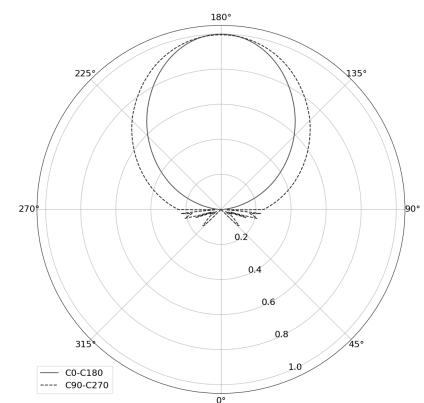

OGI 40 Table

Art. Nr.: 7.2422.02P1.WA21.A0

LED | 2700-3000K | >90 | SDCM ≤3 | 50.000 h
L80 B10 | IP20 | Dim to warm | 220-240V
50-60Hz |  |  |

TECHNISCHE DATEN

Leuchtenleistung: **12 W CV HE (High efficacy)**
Bemessungslichtstrom: **1212 lm**
Farbtemperatur: **2700-3000K**
Farbwiedergabe: **>90**
Farbtoleranz [SDCM]: **≤3**
Mittlere Lebensdauer: **50.000 h, L80 B10**
Diffusor / Optik: **Satine**

Montageart, Lichtverteilung: **Stehleuchte**
Energieversorgung: **220-240V, 50-60Hz**
Steuerung: **Dim to warm**
Schutzklasse: **I**
Schutzart: **IP20**
Leuchtenkörper: **Steel housing**
Leuchtenfarbe: **powder coated: sage**

TECHNISCHE ZEICHNUNG

Maße: **370x128 mm**

PHOTOMETRISCHE DATEN

ZUBEHÖR (SEPARAT ZU BESTELLEN)

SONSTIGES