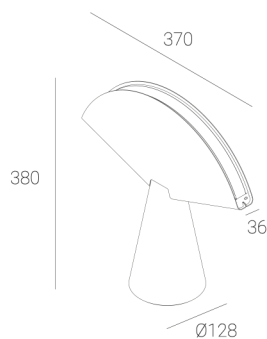

OGI 40 Table

Art. Nr: 7.2422.02P1.WA21.CO

| LED | 2700-3000K | >90 | SDCM ≤3 | 50.000 h
L80 B10 | IP20 | Dim to warm | 220-240V
50-60Hz |  |  |

TECHNISCHE DATEN

Leuchtenleistung: **12 W CV HE (High efficacy)**
Bemessungslichtstrom: **1212 lm**
Farbtemperatur: **2700-3000K**
Farbwiedergabe: **>90**
Farbtoleranz [SDCM]: **≤3**
Mittlere Lebensdauer: **50.000 h, L80 B10**
Diffusor / Optik: **Satine**

Montageart, Lichtverteilung: **Stehleuchte**
Energieversorgung: **220-240V, 50-60Hz**
Steuerung: **Dim to warm**
Schutzklasse: **I**
Schutzart: **IP20**
Leuchtenkörper: **Steel housing**
Leuchtenfarbe: **powder coated: cloudy**

TECHNISCHE ZEICHNUNG

Maße: **370x128 mm**

PHOTOMETRISCHE DATEN

ZUBEHÖR (SEPARAT ZU BESTELLEN)

SONSTIGES