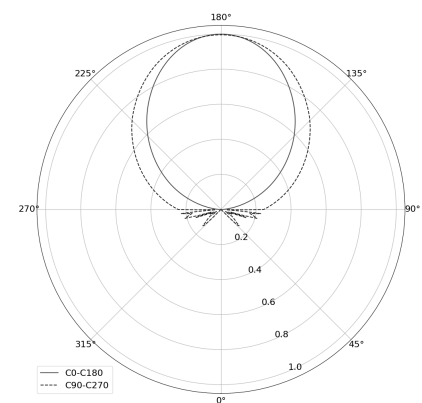

OGI 40 Table

Art. Nr: 7.2422.02P1.WA21.CO

| LED | 2700-3000K | >90 | SDCM ≤3 | 50.000 h
L80 B10 | IP20 | Dim to warm | 220-240V
50-60Hz |  |  |

TECHNISCHE DATEN

Leuchtenleistung: **12 W CV HE (High efficacy)**
Bemessungslichtstrom: **1212 lm**
Farbtemperatur: **2700-3000K**
Farbwiedergabe: **>90**
Farbtoleranz [SDCM]: **≤3**
Mittlere Lebensdauer: **50.000 h, L80 B10**
Diffusor / Optik: **Satine**

Montageart, Lichtverteilung: **Stehleuchte**
Energieversorgung: **220-240V, 50-60Hz**
Steuerung: **Dim to warm**
Schutzklasse: **I**
Schutzart: **IP20**
Leuchtenkörper: **Steel housing**
Leuchtenfarbe: **powder coated: cloudy**

TECHNISCHE ZEICHNUNG

Maße: **370x128 mm**

PHOTOMETRISCHE DATEN

ZUBEHÖR (SEPARAT ZU BESTELLEN)

SONSTIGES