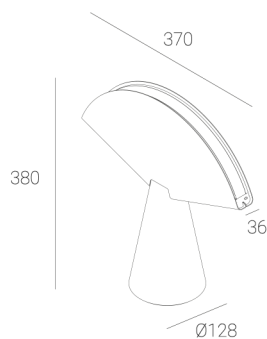

OGI 40 Table

Art. Nr: 7.2422.02P1.WA21.N0

| LED | 2700-3000K | >90 | SDCM ≤3 | 50.000 h
L80 B10 | IP20 | Dim to warm | 220-240V
50-60Hz |  |  |

TECHNISCHE DATEN

Leuchtenleistung: 12 W CV HE (High efficacy)
Bemessungslichtstrom: 1212 lm
Farbtemperatur: 2700-3000K
Farbwiedergabe: >90
Farbtoleranz [SDCM]: ≤3
Mittlere Lebensdauer: 50.000 h, L80 B10
Diffusor / Optik: Satine

Montageart, Lichtverteilung: Stehlouchte
Energieversorgung: 220-240V, 50-60Hz
Steuerung: Dim to warm
Schutzklasse: I
Schutzart: IP20
Leuchtenkörper: Steel housing
Leuchtenfarbe: powder coated: night

TECHNISCHE ZEICHNUNG

Maße: 370x128 mm

PHOTOMETRISCHE DATEN

ZUBEHÖR (SEPARAT ZU BESTELLEN)

SONSTIGES