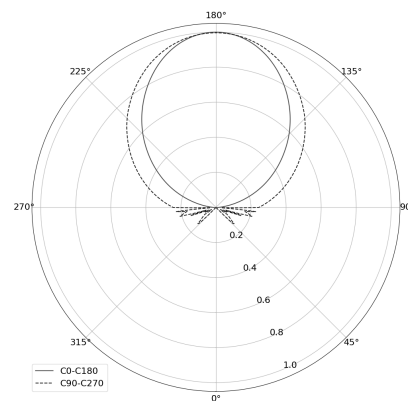

OGI 40 Table

Art. Nr: 7.2422.02P1.WA21.N0

| LED | 2700-3000K | >90 | SDCM ≤3 | 50.000 h
L80 B10 | IP20 | Dim to warm | 220-240V
50-60Hz |  |  |

TECHNISCHE DATEN

Leuchtenleistung: 12 W CV HE (High efficacy)
Bemessungslichtstrom: 1212 lm
Farbtemperatur: 2700-3000K
Farbwiedergabe: >90
Farbtoleranz [SDCM]: ≤3
Mittlere Lebensdauer: 50.000 h, L80 B10
Diffusor / Optik: Satine

Montageart, Lichtverteilung: Stehlouchte
Energieversorgung: 220-240V, 50-60Hz
Steuerung: Dim to warm
Schutzklasse: I
Schutzart: IP20
Leuchtenkörper: Steel housing
Leuchtenfarbe: powder coated: night

TECHNISCHE ZEICHNUNG

Maße: 370x128 mm

PHOTOMETRISCHE DATEN

ZUBEHÖR (SEPARAT ZU BESTELLEN)

SONSTIGES