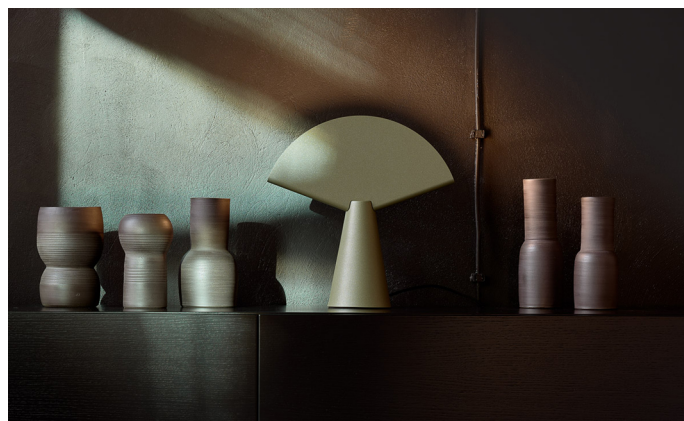

OGI 40 Table

Art. Nr: 7.2422.02P1.WA21.N0

| LED | 2700-3000K | >90 | SDCM ≤3 | 50.000 h
L80 B10 | IP20 | Dim to warm | 220-240V
50-60Hz |  |  |

TECHNISCHE DATEN

Leuchtenleistung: 12 W CV HE (High efficacy)
Bemessungslichtstrom: 1212 lm
Farbtemperatur: 2700-3000K
Farbwiedergabe: >90
Farbtoleranz [SDCM]: ≤3
Mittlere Lebensdauer: 50.000 h, L80 B10
Diffusor / Optik: Satine