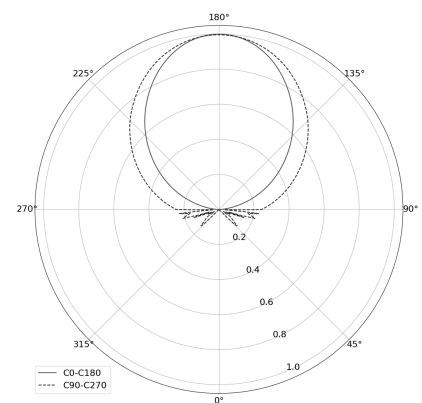

OGI 40 Table

Art. Nr: 7.2422.02P1.WA21.M0

| LED | 2700-3000K | >90 | SDCM ≤3 | 50.000 h
L80 B10 | IP20 | Dim to warm | 220-240V
50-60Hz |  |  |

TECHNISCHE DATEN

Leuchtenleistung: 12 W CV HE (High efficacy)
Bemessungslichtstrom: 1212 lm
Farbtemperatur: 2700-3000K
Farbwiedergabe: >90
Farbtoleranz [SDCM]: ≤3
Mittlere Lebensdauer: 50.000 h, L80 B10
Diffusor / Optik: Satine

Montageart, Lichtverteilung: Stehlouchte
Energieversorgung: 220-240V, 50-60Hz
Steuerung: Dim to warm
Schutzklasse: I
Schutzart: IP20
Leuchtenkörper: Steel housing
Leuchtenfarbe: powder coated: marrone

TECHNISCHE ZEICHNUNG

Maße: 370x128 mm

PHOTOMETRISCHE DATEN

ZUBEHÖR (SEPARAT ZU BESTELLEN)

SONSTIGES