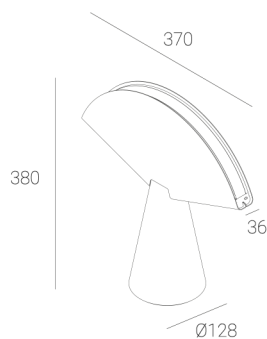

OGI 40 Table

Art. Nr: 7.2422.02P1.WA21.M0

| LED | 2700-3000K | >90 | SDCM ≤3 | 50.000 h
L80 B10 | IP20 | Dim to warm | 220-240V
50-60Hz |  |  |

TECHNISCHE DATEN

Leuchtenleistung: 12 W CV HE (High efficacy)
Bemessungslichtstrom: 1212 lm
Farbtemperatur: 2700-3000K
Farbwiedergabe: >90
Farbtoleranz [SDCM]: ≤3
Mittlere Lebensdauer: 50.000 h, L80 B10
Diffusor / Optik: Satine

Montageart, Lichtverteilung: Stehlouchte
Energieversorgung: 220-240V, 50-60Hz
Steuerung: Dim to warm
Schutzklasse: I
Schutzart: IP20
Leuchtenkörper: Steel housing
Leuchtenfarbe: powder coated: marrone

TECHNISCHE ZEICHNUNG

Maße: 370x128 mm

PHOTOMETRISCHE DATEN

ZUBEHÖR (SEPARAT ZU BESTELLEN)

SONSTIGES