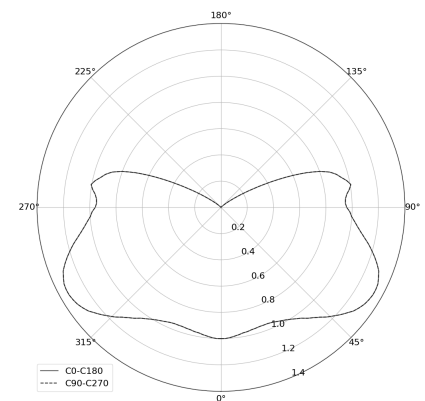

STELLAR W

Art. Nr. 5.2103.02M1.1670.GO

LED | 3000 K | >90 | SDCM ≤3 | 50.000 h L80 B10 | IP20 | ON/OFF | 220-240V 50-60Hz |  | 

TECHNISCHE DATEN

Leuchtenleistung: **19 W CC HO (High output)**
 Bemessungslichtstrom: **618 lm**
 Farbtemperatur: **3000 K**
 Farbwiedergabe: **>90**
 Farbtoleranz [SDCM]: **≤3**
 Mittlere Lebensdauer: **50.000 h, L80 B10**
 Diffusor / Optik: **not applicable**

Montageart, Lichtverteilung: **Wandleuchte, direkt/indirekt (WDI)**
 Energieversorgung: **220-240V, 50-60Hz**
 Steuerung: **ON/OFF**
 Schutzklasse: **I**
 Schutzart: **IP20**
 Leuchtenkörper: **Steel housing**
 Leuchtenfarbe: **powder coated: fog (RAL7038), ochra**

TECHNISCHE ZEICHNUNG

Maße: **388 mm**

PHOTOMETRISCHE DATEN

ZUBEHÖR (SEPARAT ZU BESTELLEN)

SONSTIGES