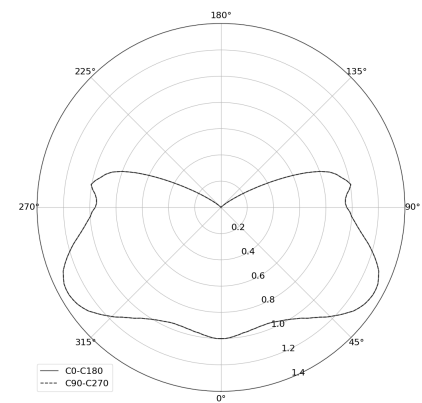

## STELLAR W

Art. Nr.: 5.2103.03M1.1670.FK

LED | 3000 K | >90 | SDCM ≤3 | 50.000 h  
L80 B10 | IP20 | ON/OFF | 220-240V  
50-60Hz |  | 

### TECHNISCHE DATEN

Leuchtenleistung: **29 W CC HO (High output)**  
Bemessungslichtstrom: **927 lm**  
Farbtemperatur: **3000 K**  
Farbwiedergabe: **>90**  
Farbtoleranz [SDCM]: **≤3**  
Mittlere Lebensdauer: **50.000 h, L80 B10**  
Diffusor / Optik: **not applicable**

### TECHNISCHE ZEICHNUNG

Maße: **520 mm**

### PHOTOMETRISCHE DATEN