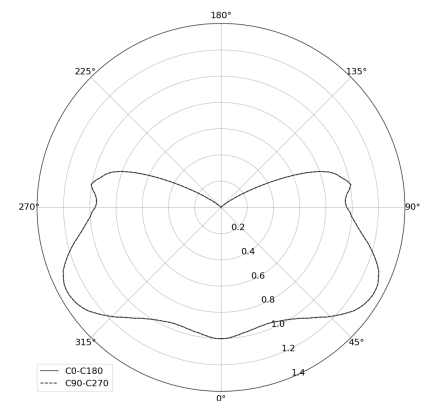

STELLAR W

Art. Nr. 5.2103.03M1.1670.WJ

LED | 3000 K | >90 | SDCM ≤3 | 50.000 h L80 B10 | IP20 | ON/OFF | 220-240V 50-60Hz |  | 

TECHNISCHE DATEN

Leuchtenleistung: **29 W CC HO (High output)**
 Bemessungslichtstrom: **927 lm**
 Farbtemperatur: **3000 K**
 Farbwiedergabe: **>90**
 Farbtoleranz [SDCM]: **≤3**
 Mittlere Lebensdauer: **50.000 h, L80 B10**
 Diffusor / Optik: **not applicable**

Montageart, Lichtverteilung: **Wandleuchte, direkt/indirekt (WDI)**
 Energieversorgung: **220-240V, 50-60Hz**
 Steuerung: **ON/OFF**
 Schutzklasse: **I**
 Schutzart: **IP20**
 Leuchtenkörper: **Steel housing**
 Leuchtenfarbe: **powder coated: wine (RAL3005), ash**

TECHNISCHE ZEICHNUNG

Maße: **520 mm**

PHOTOMETRISCHE DATEN

ZUBEHÖR (SEPARAT ZU BESTELLEN)

SONSTIGES