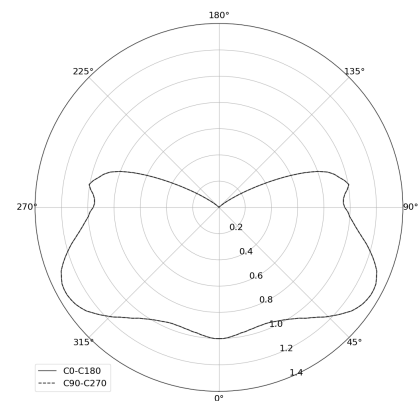

STELLAR W

Art. Nr.: 5.2103.03M1.1670.VT

LED | 3000 K | >90 | SDCM ≤3 | 50.000 h
L80 B10 | IP20 | ON/OFF | 220-240V
50-60Hz |  | 

TECHNISCHE DATEN

Leuchtenleistung: **29 W CC HO (High output)**
Bemessungslichtstrom: **927 lm**
Farbtemperatur: **3000 K**
Farbwiedergabe: **>90**
Farbtoleranz [SDCM]: **≤3**
Mittlere Lebensdauer: **50.000 h, L80 B10**
Diffusor / Optik: **not applicable**

Montageart, Lichtverteilung: **Wandleuchte, direkt/indirekt (WDI)**
Energieversorgung: **220-240V, 50-60Hz**
Steuerung: **ON/OFF**
Schutzklasse: **I**
Schutzart: **IP20**
Leuchtenkörper: **Steel housing**
Leuchtenfarbe: **powder coated: volcano, walnut**

TECHNISCHE ZEICHNUNG

Maße: **520 mm**

PHOTOMETRISCHE DATEN

ZUBEHÖR (SEPARAT ZU BESTELLEN)

SONSTIGES