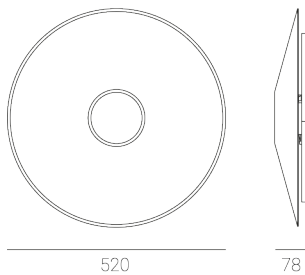

STELLAR W

Art. Nr.: 5.2103.03M1.1670.4S

LED | 3000 K | >90 | SDCM ≤3 | 50.000 h L80 B10 | IP20 | ON/OFF | 220-240V 50-60Hz |  | 

TECHNISCHE DATEN

Leuchtenleistung: **29 W CC HO (High output)**
Bemessungslichtstrom: **927 lm**
Farbtemperatur: **3000 K**
Farbwiedergabe: **>90**
Farbtoleranz [SDCM]: **≤3**
Mittlere Lebensdauer: **50.000 h, L80 B10**
Diffusor / Optik: **not applicable**

Montageart, Lichtverteilung: **Wandleuchte, direkt/indirekt (WDI)**
Energieversorgung: **220-240V, 50-60Hz**
Steuerung: **ON/OFF**
Schutzklasse: **I**
Schutzart: **IP20**
Leuchtenkörper: **Steel housing**
Leuchtenfarbe: **powder coated: white (RAL9016), saphire (RAL5003)**

TECHNISCHE ZEICHNUNG

Maße: **520 mm**

PHOTOMETRISCHE DATEN

ZUBEHÖR (SEPARAT ZU BESTELLEN)

SONSTIGES