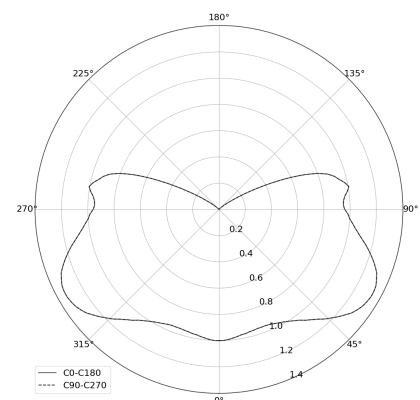

STELLAR W

Art. Nr.: 5.2103.03M1.1670.5F

LED | 3000 K | >90 | SDCM ≤3 | 50.000 h
L80 B10 | IP20 | ON/OFF | 220-240V
50-60Hz |  | 

TECHNISCHE DATEN

Leuchtenleistung: **29 W CC HO (High output)**
Bemessungslichtstrom: **927 lm**
Farbtemperatur: **3000 K**
Farbwiedergabe: **>90**
Farbtoleranz [SDCM]: **≤3**
Mittlere Lebensdauer: **50.000 h, L80 B10**
Diffusor / Optik: **not applicable**

Montageart, Lichtverteilung: **Wandleuchte, direkt/indirekt (WDI)**
Energieversorgung: **220-240V, 50-60Hz**
Steuerung: **ON/OFF**
Schutzklasse: **I**
Schutzart: **IP20**
Leuchtenkörper: **Steel housing**
Leuchtenfarbe: **powder coated: black (RAL9005), forrest (RAL6005)**

TECHNISCHE ZEICHNUNG

Maße: **520 mm**

PHOTOMETRISCHE DATEN

ZUBEHÖR (SEPARAT ZU BESTELLEN)

SONSTIGES