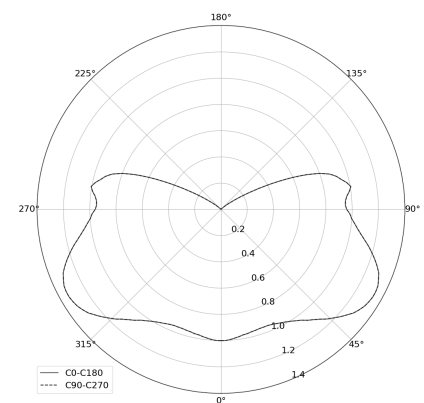

## STELLAR W

Art. Nr.: 5.2103.03M1.1670.BB

LED | 3000 K | >90 | SDCM ≤3 | 50.000 h  
L80 B10 | IP20 | ON/OFF | 220-240V  
50-60Hz |  | 

### TECHNISCHE DATEN

Leuchtenleistung: **29 W CC HO (High output)**  
Bemessungslichtstrom: **927 lm**  
Farbtemperatur: **3000 K**  
Farbwiedergabe: **>90**  
Farbtoleranz [SDCM]: **≤3**  
Mittlere Lebensdauer: **50.000 h, L80 B10**  
Diffusor / Optik: **not applicable**

### TECHNISCHE ZEICHNUNG

Maße: **520 mm**

### PHOTOMETRISCHE DATEN