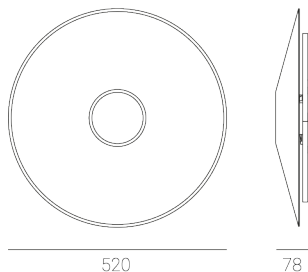

## STELLAR W

Art. Nr.: 5.2103.03M1.1770.GF

LED | 4000 K | >90 | SDCM ≤3 | 50.000 h L80 B10 | IP20 | ON/OFF | 220-240V 50-60Hz |  | 

### TECHNISCHE DATEN

Leuchtenleistung: **29 W CC HO (High output)**  
Bemessungslichtstrom: **975 lm**  
Farbtemperatur: **4000 K**  
Farbwiedergabe: **>90**  
Farbtoleranz [SDCM]: **≤3**  
Mittlere Lebensdauer: **50.000 h, L80 B10**  
Diffusor / Optik: **not applicable**

### TECHNISCHE ZEICHNUNG

Maße: **520 mm**

### PHOTOMETRISCHE DATEN