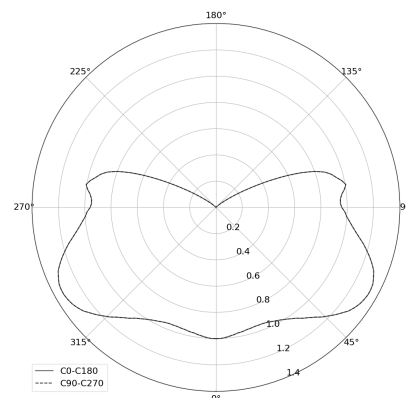

## STELLAR W

Art. Nr.: 5.2103.03M1.1770.GF

LED | 4000 K | >90 | SDCM ≤3 | 50.000 h L80 B10 | IP20 | ON/OFF | 220-240V 50-60Hz |  | 

### TECHNISCHE DATEN

Leuchtenleistung: **29 W CC HO (High output)**  
Bemessungslichtstrom: **975 lm**  
Farbtemperatur: **4000 K**  
Farbwiedergabe: **>90**  
Farbtoleranz [SDCM]: **≤3**  
Mittlere Lebensdauer: **50.000 h, L80 B10**  
Diffusor / Optik: **not applicable**

### TECHNISCHE ZEICHNUNG

Maße: **520 mm**

### PHOTOMETRISCHE DATEN