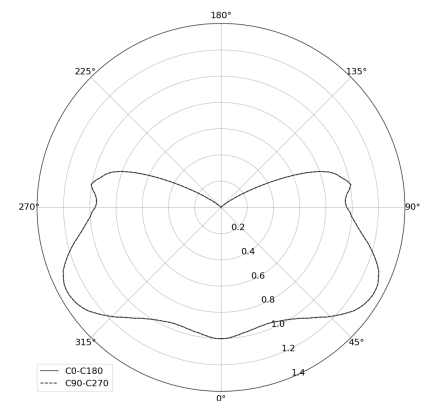

## STELLAR W

Art. Nr.: 5.2103.03M1.1770.GE

LED | 4000 K | >90 | SDCM ≤3 | 50.000 h L80 B10 | IP20 | ON/OFF | 220-240V 50-60Hz |  | 

### TECHNISCHE DATEN

Leuchtenleistung: **29 W CC HO (High output)**  
 Bemessungslichtstrom: **975 lm**  
 Farbtemperatur: **4000 K**  
 Farbwiedergabe: **>90**  
 Farbtoleranz [SDCM]: **≤3**  
 Mittlere Lebensdauer: **50.000 h, L80 B10**  
 Diffusor / Optik: **not applicable**

### TECHNISCHE ZEICHNUNG

Maße: **520 mm**

### PHOTOMETRISCHE DATEN