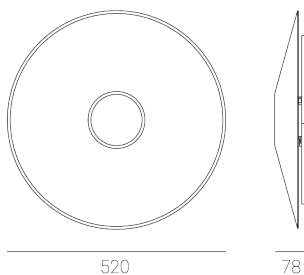

STELLAR W

Art. Nr.: 5.2103.03M1.1770.GB

LED | 4000 K | >90 | SDCM ≤3 | 50.000 h L80 B10 | IP20 | ON/OFF | 220-240V 50-60Hz |  | 

TECHNISCHE DATEN

Leuchtenleistung: **29 W CC HO (High output)**
 Bemessungslichtstrom: **975 lm**
 Farbtemperatur: **4000 K**
 Farbwiedergabe: **>90**
 Farbtoleranz [SDCM]: **≤3**
 Mittlere Lebensdauer: **50.000 h, L80 B10**
 Diffusor / Optik: **not applicable**

Montageart, Lichtverteilung: **Wandleuchte, direkt/indirekt (WDI)**
 Energieversorgung: **220-240V, 50-60Hz**
 Steuerung: **ON/OFF**
 Schutzklasse: **I**
 Schutzart: **IP20**
 Leuchtenkörper: **Steel housing**
 Leuchtenfarbe: **powder coated: fog (RAL7038), black dust**

TECHNISCHE ZEICHNUNG

Maße: **520 mm**

PHOTOMETRISCHE DATEN

ZUBEHÖR (SEPARAT ZU BESTELLEN)

SONSTIGES