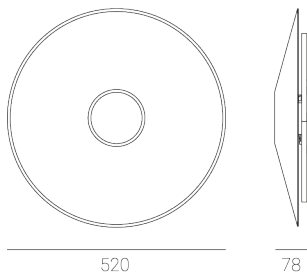

STELLAR W

Art. Nr.: 5.2103.03M1.1770.5F

LED | 4000 K | >90 | SDCM ≤3 | 50.000 h L80 B10 | IP20 | ON/OFF | 220-240V 50-60Hz |  | 

TECHNISCHE DATEN

Leuchtenleistung: **29 W CC HO (High output)**
 Bemessungslichtstrom: **975 lm**
 Farbtemperatur: **4000 K**
 Farbwiedergabe: **>90**
 Farbtoleranz [SDCM]: **≤3**
 Mittlere Lebensdauer: **50.000 h, L80 B10**
 Diffusor / Optik: **not applicable**

Montageart, Lichtverteilung: **Wandleuchte, direkt/indirekt (WDI)**
 Energieversorgung: **220-240V, 50-60Hz**
 Steuerung: **ON/OFF**
 Schutzklasse: **I**
 Schutzart: **IP20**
 Leuchtenkörper: **Steel housing**
 Leuchtenfarbe: **powder coated: black (RAL9005), forrest (RAL6005)**

TECHNISCHE ZEICHNUNG

Maße: **520 mm**

PHOTOMETRISCHE DATEN

ZUBEHÖR (SEPARAT ZU BESTELLEN)

SONSTIGES