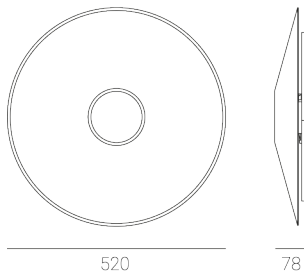

STELLAR W

Art. Nr.: 5.2103.03M1.1770.5V

LED | 4000 K | >90 | SDCM ≤3 | 50.000 h L80 B10 | IP20 | ON/OFF | 220-240V 50-60Hz |  | 

TECHNISCHE DATEN

Leuchtenleistung: **29 W CC HO (High output)**
 Bemessungslichtstrom: **975 lm**
 Farbtemperatur: **4000 K**
 Farbwiedergabe: **>90**
 Farbtoleranz [SDCM]: **≤3**
 Mittlere Lebensdauer: **50.000 h, L80 B10**
 Diffusor / Optik: **not applicable**

Montageart, Lichtverteilung: **Wandleuchte, direkt/indirekt (WDI)**
 Energieversorgung: **220-240V, 50-60Hz**
 Steuerung: **ON/OFF**
 Schutzklasse: **I**
 Schutzart: **IP20**
 Leuchtenkörper: **Steel housing**
 Leuchtenfarbe: **powder coated: black (RAL9005), volcano**

TECHNISCHE ZEICHNUNG

Maße: **520 mm**

PHOTOMETRISCHE DATEN

ZUBEHÖR (SEPARAT ZU BESTELLEN)

SONSTIGES