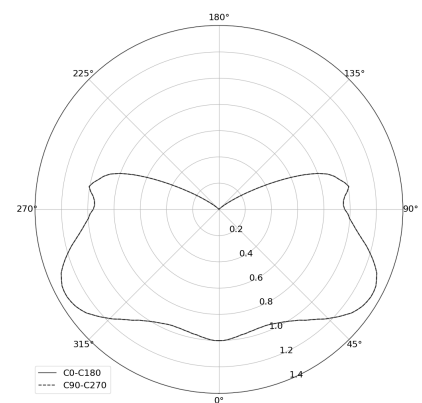

STELLAR W

Art. Nr.: 5.2103.03M1.1770.5V

LED | 4000 K | >90 | SDCM ≤3 | 50.000 h L80 B10 | IP20 | ON/OFF | 220-240V 50-60Hz |  | 

TECHNISCHE DATEN

Leuchtenleistung: **29 W CC HO (High output)**
 Bemessungslichtstrom: **975 lm**
 Farbtemperatur: **4000 K**
 Farbwiedergabe: **>90**
 Farbtoleranz [SDCM]: **≤3**
 Mittlere Lebensdauer: **50.000 h, L80 B10**
 Diffusor / Optik: **not applicable**

Montageart, Lichtverteilung: **Wandleuchte, direkt/indirekt (WDI)**
 Energieversorgung: **220-240V, 50-60Hz**
 Steuerung: **ON/OFF**
 Schutzklasse: **I**
 Schutzart: **IP20**
 Leuchtenkörper: **Steel housing**
 Leuchtenfarbe: **powder coated: black (RAL9005), volcano**

TECHNISCHE ZEICHNUNG

Maße: **520 mm**

PHOTOMETRISCHE DATEN

ZUBEHÖR (SEPARAT ZU BESTELLEN)

SONSTIGES