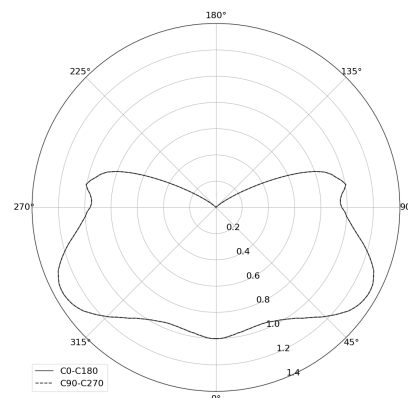

STELLAR W

Art. Nr: 5.2103.03M1.C670.5W

LED | 3000 K | >90 | SDCM ≤3 | 50.000 h L80 B10 | IP20 | Casambi | 220-240V 50-60Hz |  | 

TECHNISCHE DATEN

Leuchtenleistung: **29 W CC HO (High output)**
Bemessungslichtstrom: **927 lm**
Farbtemperatur: **3000 K**
Farbwiedergabe: **>90**
Farbtoleranz [SDCM]: **≤3**
Mittlere Lebensdauer: **50.000 h, L80 B10**
Diffusor / Optik: **not applicable**

Montageart, Lichtverteilung: **Wandleuchte, direkt/indirekt (WDI)**
Energieversorgung: **220-240V, 50-60Hz**
Steuerung: **Casambi**
Schutzklasse: **I**
Schutzart: **IP20**
Leuchtenkörper: **Steel housing**
Leuchtenfarbe: **powder coated: black (RAL9005), wine (RAL3005)**

TECHNISCHE ZEICHNUNG

Maße: **520 mm**

PHOTOMETRISCHE DATEN

ZUBEHÖR (SEPARAT ZU BESTELLEN)

SONSTIGES