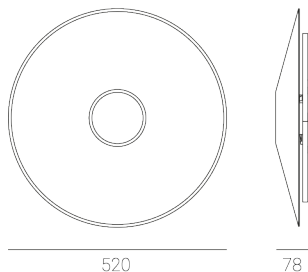

STELLAR W

Art. Nr: 5.2103.03M1.C670.5W

LED | 3000 K | >90 | SDCM ≤3 | 50.000 h L80 B10 | IP20 | Casambi | 220-240V 50-60Hz |  | 

TECHNISCHE DATEN

Leuchtenleistung: **29 W CC HO (High output)**
Bemessungslichtstrom: **927 lm**
Farbtemperatur: **3000 K**
Farbwiedergabe: **>90**
Farbtoleranz [SDCM]: **≤3**
Mittlere Lebensdauer: **50.000 h, L80 B10**
Diffusor / Optik: **not applicable**

Montageart, Lichtverteilung: **Wandleuchte, direkt/indirekt (WDI)**
Energieversorgung: **220-240V, 50-60Hz**
Steuerung: **Casambi**
Schutzklasse: **I**
Schutzart: **IP20**
Leuchtenkörper: **Steel housing**
Leuchtenfarbe: **powder coated: black (RAL9005), wine (RAL3005)**

TECHNISCHE ZEICHNUNG

Maße: **520 mm**

PHOTOMETRISCHE DATEN

ZUBEHÖR (SEPARAT ZU BESTELLEN)

SONSTIGES