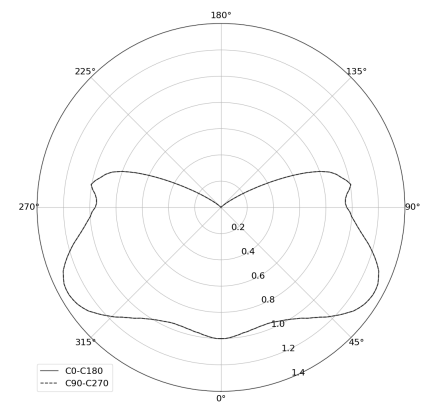

STELLAR W

Art. Nr: 5.2103.03M1.C670.AC

LED | 3000 K | >90 | SDCM ≤3 | 50.000 h
L80 B10 | IP20 | Casambi | 220-240V
50-60Hz |  | 

TECHNISCHE DATEN

Leuchtenleistung: **29 W CC HO (High output)**
Bemessungslichtstrom: **927 lm**
Farbtemperatur: **3000 K**
Farbwiedergabe: **>90**
Farbtoleranz [SDCM]: **≤3**
Mittlere Lebensdauer: **50.000 h, L80 B10**
Diffusor / Optik: **not applicable**

Montageart, Lichtverteilung: **Wandleuchte, direkt/indirekt (WDI)**
Energieversorgung: **220-240V, 50-60Hz**
Steuerung: **Casambi**
Schutzklasse: **I**
Schutzart: **IP20**
Leuchtenkörper: **Steel housing**
Leuchtenfarbe: **powder coated: sage, cloudy**

TECHNISCHE ZEICHNUNG

Maße: **520 mm**

PHOTOMETRISCHE DATEN

ZUBEHÖR (SEPARAT ZU BESTELLEN)

SONSTIGES