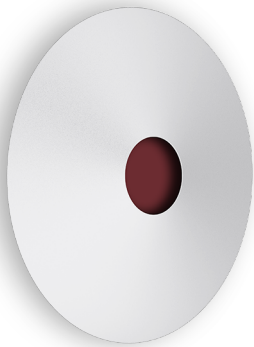

STELLAR W

Art. Nr. 5.2103.03M1.C770.4W

LED | 4000 K | >90 | SDCM ≤3 | 50.000 h L80 B10 | IP20 | Casambi | 220-240V 50-60Hz |  | 

TECHNISCHE DATEN

Leuchtenleistung: **29 W CC HO (High output)**
Bemessungslichtstrom: **975 lm**
Farbtemperatur: **4000 K**
Farbwiedergabe: **>90**
Farbtoleranz [SDCM]: **≤3**
Mittlere Lebensdauer: **50.000 h, L80 B10**
Diffusor / Optik: **not applicable**

Montageart, Lichtverteilung: **Wandleuchte, direkt/indirekt (WDI)**
Energieversorgung: **220-240V, 50-60Hz**
Steuerung: **Casambi**
Schutzklasse: **I**
Schutzart: **IP20**
Leuchtenkörper: **Steel housing**
Leuchtenfarbe: **powder coated: white (RAL9016), wine (RAL3005)**

TECHNISCHE ZEICHNUNG

Maße: **520 mm**

PHOTOMETRISCHE DATEN

ZUBEHÖR (SEPARAT ZU BESTELLEN)

SONSTIGES