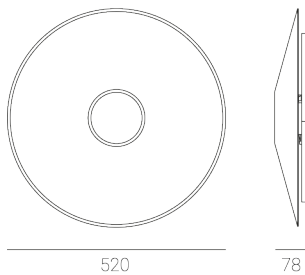

STELLAR W

Art. Nr.: 5.2103.03M1.C770.5F

LED | 4000 K | >90 | SDCM ≤3 | 50.000 h
L80 B10 | IP20 | Casambi | 220-240V
50-60Hz |  | 

TECHNISCHE DATEN

Leuchtenleistung: **29 W CC HO (High output)**
Bemessungslichtstrom: **975 lm**
Farbtemperatur: **4000 K**
Farbwiedergabe: **>90**
Farbtoleranz [SDCM]: **≤3**
Mittlere Lebensdauer: **50.000 h, L80 B10**
Diffusor / Optik: **not applicable**

Montageart, Lichtverteilung: **Wandleuchte, direkt/indirekt (WDI)**
Energieversorgung: **220-240V, 50-60Hz**
Steuerung: **Casambi**
Schutzklasse: **I**
Schutzart: **IP20**
Leuchtenkörper: **Steel housing**
Leuchtenfarbe: **powder coated: black (RAL9005), forrest (RAL6005)**

TECHNISCHE ZEICHNUNG

Maße: **520 mm**

PHOTOMETRISCHE DATEN

ZUBEHÖR (SEPARAT ZU BESTELLEN)

SONSTIGES