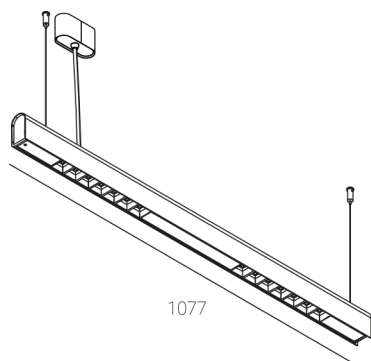

KAMERTON S Louver

Art. Nr: **5.3201.02D1.WA3W.F0**

LED | 2700-3000K | >90 | SDCM ≤3 | 50.000 h
L80 B10 | IP20 | Dim to warm | 220-240V
50-60Hz |  | 

TECHNISCHE DATEN

Leuchtenleistung: **18,8 W CV HO (High output)**
Bemessungslichtstrom: **1704 lm**
Farbtemperatur: **2700-3000K**
Farbwiedergabe: **>90**
Farbtoleranz [SDCM]: **≤3**
Mittlere Lebensdauer: **50.000 h, L80 B10**
Diffusor / Optik: **Wide beam (UGR<19)**

Montageart, Lichtverteilung: **Abgependelt, direkt (SD)**
Energieversorgung: **220-240V, 50-60Hz**
Steuerung: **Dim to warm**
Schutzklasse: **I**
Schutzart: **IP20**
Leuchtenkörper: **Extruded aluminium profile**
Leuchtenfarbe: **powder coated: forrest (RAL6005)**

TECHNISCHE ZEICHNUNG

Maße: **1077x44 mm**

PHOTOMETRISCHE DATEN

ZUBEHÖR (SEPARAT ZU BESTELLEN)

SONSTIGES