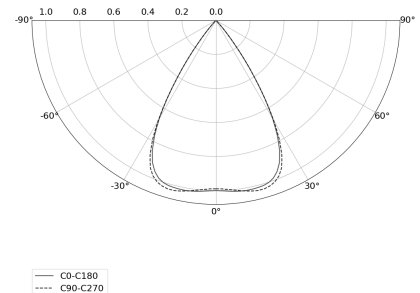

### TECHNISCHE DATEN

Leuchtenleistung: 28,2 W CC HO (High output)  
Bemessungslichtstrom: 3576 lm  
Farbtemperatur: 3000 K  
Farbwiedergabe: >90  
Farbtoleranz [SDCM]: ≤3  
Mittlere Lebensdauer: 50.000 h, L80 B10  
Diffusor / Optik: Wide beam (UGR<19)

### TECHNISCHE ZEICHNUNG

Maße: 1637x44 mm

### PHOTOMETRISCHE DATEN