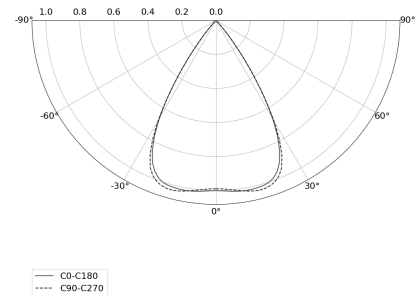

KAMERTON S Louver

Art. Nr.: 5.3201.03D1.177W.F0

LED | 4000 K | >90 | SDCM ≤3 | 50.000 h L80 B10 | IP20 | ON/OFF | 220-240V 50-60Hz |  | 

TECHNISCHE DATEN

Leuchtenleistung: 28,2 W CC HO (High output)
Bemessungslichtstrom: 3825 lm
Farbtemperatur: 4000 K
Farbwiedergabe: >90
Farbtoleranz [SDCM]: ≤3
Mittlere Lebensdauer: 50.000 h, L80 B10
Diffusor / Optik: Wide beam (UGR<19)

Montageart, Lichtverteilung: Abgependelt, direkt (SD)
Energieversorgung: 220-240V, 50-60Hz
Steuerung: ON/OFF
Schutzklasse: I
Schutzart: IP20
Leuchtenkörper: Extruded aluminium profile
Leuchtenfarbe: powder coated: forrest (RAL6005)

TECHNISCHE ZEICHNUNG

Maße: 1637x44 mm

PHOTOMETRISCHE DATEN

ZUBEHÖR (SEPARAT ZU BESTELLEN)

SONSTIGES