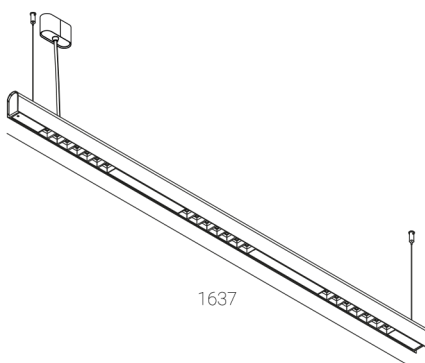

## KAMERTON S Louver

Art. Nr.: 5.3201.03D1.C77W.N0

LED | 4000 K | >90 | SDCM ≤3 | 50.000 h  
L80 B10 | IP20 | Casambi | 220-240V  
50-60Hz |  | 

### TECHNISCHE DATEN

Leuchtenleistung: 28,2 W CC HO (High output)  
Bemessungslichtstrom: 3825 lm  
Farbtemperatur: 4000 K  
Farbwiedergabe: >90  
Farbtoleranz [SDCM]: ≤3  
Mittlere Lebensdauer: 50.000 h, L80 B10  
Diffusor / Optik: Wide beam (UGR<19)

Montageart, Lichtverteilung: Abgependelt, direkt (SD)  
Energieversorgung: 220-240V, 50-60Hz  
Steuerung: Casambi  
Schutzklasse: I  
Schutzart: IP20  
Leuchtenkörper: Extruded aluminium profile  
Leuchtenfarbe: powder coated: night

### TECHNISCHE ZEICHNUNG

Maße: 1637x44 mm