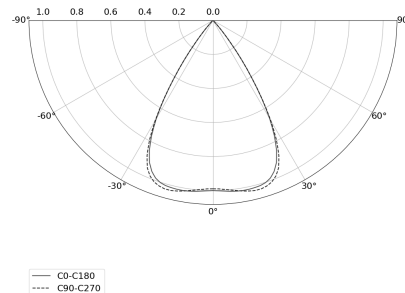

KAMERTON S Louver

Art. Nr: 5.3201.04D1.WA3W.F0

LED | 2700-3000K | >90 | SDCM ≤3 | 50.000 h L80 B10 | IP20 | Dim to warm | 220-240V 50-60Hz |  | 

TECHNISCHE DATEN

Leuchtenleistung: 37,6 W CV HO (High output)
Bemessungslichtstrom: 3408 lm
Farbtemperatur: 2700-3000K
Farbwiedergabe: >90
Farbtoleranz [SDCM]: ≤3
Mittlere Lebensdauer: 50.000 h, L80 B10
Diffusor / Optik: Wide beam (UGR<19)

Montageart, Lichtverteilung: Abgependelt, direkt (SD)
Energieversorgung: 220-240V, 50-60Hz
Steuerung: Dim to warm
Schutzklasse: I
Schutzart: IP20
Leuchtenkörper: Extruded aluminium profile
Leuchtenfarbe: powder coated: forrest (RAL6005)

TECHNISCHE ZEICHNUNG

Maße: 2197x44 mm

PHOTOMETRISCHE DATEN

ZUBEHÖR (SEPARAT ZU BESTELLEN)

SONSTIGES