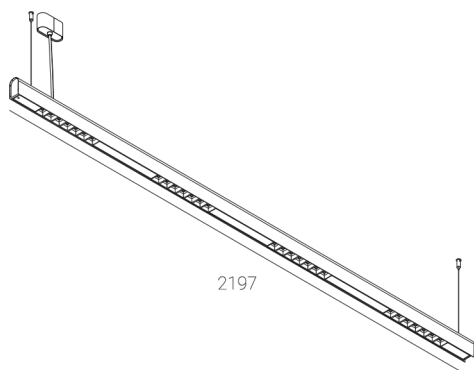

KAMERTON S Louver

Art. Nr: 5.3201.04D1.WA3W.F0

LED | 2700-3000K | >90 | SDCM ≤3 | 50.000 h L80 B10 | IP20 | Dim to warm | 220-240V 50-60Hz |  | 

TECHNISCHE DATEN

Leuchtenleistung: 37,6 W CV HO (High output)
Bemessungslichtstrom: 3408 lm
Farbtemperatur: 2700-3000K
Farbwiedergabe: >90
Farbtoleranz [SDCM]: ≤3
Mittlere Lebensdauer: 50.000 h, L80 B10
Diffusor / Optik: Wide beam (UGR<19)

Montageart, Lichtverteilung: Abgependelt, direkt (SD)
Energieversorgung: 220-240V, 50-60Hz
Steuerung: Dim to warm
Schutzklasse: I
Schutzart: IP20
Leuchtenkörper: Extruded aluminium profile
Leuchtenfarbe: powder coated: forrest (RAL6005)

TECHNISCHE ZEICHNUNG

Maße: 2197x44 mm

PHOTOMETRISCHE DATEN

ZUBEHÖR (SEPARAT ZU BESTELLEN)

SONSTIGES