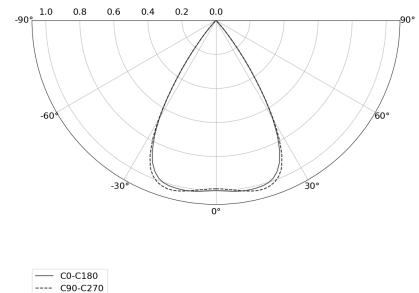

KAMERTON S Louver

Art. Nr.: 5.3201.04D1.WA3W.W0

LED | 2700-3000K | >90 | SDCM ≤3 | 50.000 h
L80 B10 | IP20 | Dim to warm | 220-240V
50-60Hz |  |  |

TECHNISCHE DATEN

Leuchtenleistung: 37,6 W CV HO (High output)
Bemessungslichtstrom: 3408 lm
Farbtemperatur: 2700-3000K
Farbwiedergabe: >90
Farbtoleranz [SDCM]: ≤3
Mittlere Lebensdauer: 50.000 h, L80 B10
Diffusor / Optik: Wide beam (UGR<19)

Montageart, Lichtverteilung: Abgependelt, direkt (SD)
Energieversorgung: 220-240V, 50-60Hz
Steuerung: Dim to warm
Schutzklasse: I
Schutzart: IP20
Leuchtenkörper: Extruded aluminium profile
Leuchtenfarbe: powder coated: wine (RAL3005)

TECHNISCHE ZEICHNUNG

Maße: 2197x44 mm

PHOTOMETRISCHE DATEN

ZUBEHÖR (SEPARAT ZU BESTELLEN)

SONSTIGES