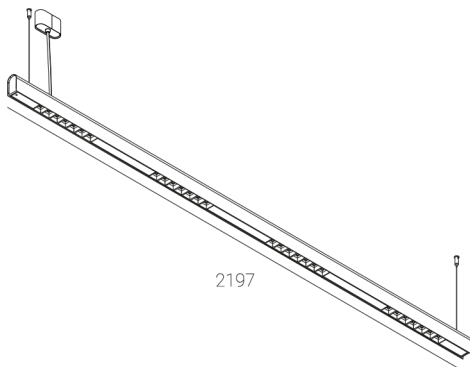

KAMERTON S Louver

Art. Nr.: 5.3201.04D1.WA3W.W0

LED | 2700-3000K | >90 | SDCM ≤3 | 50.000 h
L80 B10 | IP20 | Dim to warm | 220-240V
50-60Hz |  |  |

TECHNISCHE DATEN

Leuchtenleistung: 37,6 W CV HO (High output)
Bemessungslichtstrom: 3408 lm
Farbtemperatur: 2700-3000K
Farbwiedergabe: >90
Farbtoleranz [SDCM]: ≤3
Mittlere Lebensdauer: 50.000 h, L80 B10
Diffusor / Optik: Wide beam (UGR<19)

Montageart, Lichtverteilung: Abgependelt, direkt (SD)
Energieversorgung: 220-240V, 50-60Hz
Steuerung: Dim to warm
Schutzklasse: I
Schutzart: IP20
Leuchtenkörper: Extruded aluminium profile
Leuchtenfarbe: powder coated: wine (RAL3005)

TECHNISCHE ZEICHNUNG

Maße: 2197x44 mm

PHOTOMETRISCHE DATEN

ZUBEHÖR (SEPARAT ZU BESTELLEN)

SONSTIGES