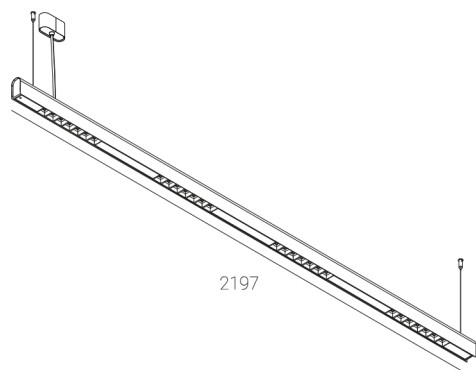

KAMERTON S Louver

Art. Nr. 5.3201.04D1.WA3W.D0

LED | 2700-3000K | >90 | SDCM ≤3 | 50.000 h L80 B10 | IP20 | Dim to warm | 220-240V 50-60Hz |  | 

TECHNISCHE DATEN

Leuchtenleistung: 37,6 W CV HO (High output)
Bemessungslichtstrom: 3408 lm
Farbtemperatur: 2700-3000K
Farbwiedergabe: >90
Farbtoleranz [SDCM]: ≤3
Mittlere Lebensdauer: 50.000 h, L80 B10
Diffusor / Optik: Wide beam (UGR<19)

Montageart, Lichtverteilung: Abgependelt, direkt (SD)
Energieversorgung: 220-240V, 50-60Hz
Steuerung: Dim to warm
Schutzklasse: I
Schutzart: IP20
Leuchtenkörper: Extruded aluminium profile
Leuchtenfarbe: powder coated: sandy

TECHNISCHE ZEICHNUNG

Maße: 2197x44 mm

PHOTOMETRISCHE DATEN

ZUBEHÖR (SEPARAT ZU BESTELLEN)

SONSTIGES