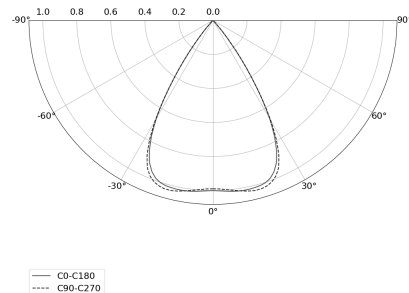

KAMERTON S Louver

Art. Nr. 5.3201.04D1.WA3W.D0

LED | 2700-3000K | >90 | SDCM ≤3 | 50.000 h L80 B10 | IP20 | Dim to warm | 220-240V 50-60Hz |  | 

TECHNISCHE DATEN

Leuchtenleistung: 37,6 W CV HO (High output)
Bemessungslichtstrom: 3408 lm
Farbtemperatur: 2700-3000K
Farbwiedergabe: >90
Farbtoleranz [SDCM]: ≤3
Mittlere Lebensdauer: 50.000 h, L80 B10
Diffusor / Optik: Wide beam (UGR<19)

Montageart, Lichtverteilung: Abgependelt, direkt (SD)
Energieversorgung: 220-240V, 50-60Hz
Steuerung: Dim to warm
Schutzklasse: I
Schutzart: IP20
Leuchtenkörper: Extruded aluminium profile
Leuchtenfarbe: powder coated: sandy

TECHNISCHE ZEICHNUNG

Maße: 2197x44 mm

PHOTOMETRISCHE DATEN

ZUBEHÖR (SEPARAT ZU BESTELLEN)

SONSTIGES