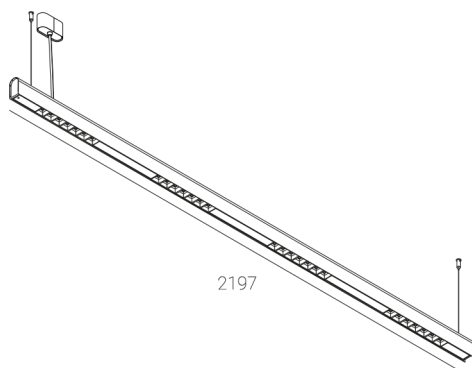

KAMERTON S Louver

Art. Nr.: 5.3201.04D1.WA3W.B0

LED | 2700-3000K | >90 | SDCM ≤3 | 50.000 h
L80 B10 | IP20 | Dim to warm | 220-240V
50-60Hz |  |  |

TECHNISCHE DATEN

Leuchtenleistung: 37,6 W CV HO (High output)
Bemessungslichtstrom: 3408 lm
Farbtemperatur: 2700-3000K
Farbwiedergabe: >90
Farbtoleranz [SDCM]: ≤3
Mittlere Lebensdauer: 50.000 h, L80 B10
Diffusor / Optik: Wide beam (UGR<19)

Montageart, Lichtverteilung: Abgependelt, direkt (SD)
Energieversorgung: 220-240V, 50-60Hz
Steuerung: Dim to warm
Schutzklasse: I
Schutzart: IP20
Leuchtenkörper: Extruded aluminium profile
Leuchtenfarbe: powder coated: black dust

TECHNISCHE ZEICHNUNG

Maße: 2197x44 mm

PHOTOMETRISCHE DATEN

ZUBEHÖR (SEPARAT ZU BESTELLEN)

SONSTIGES