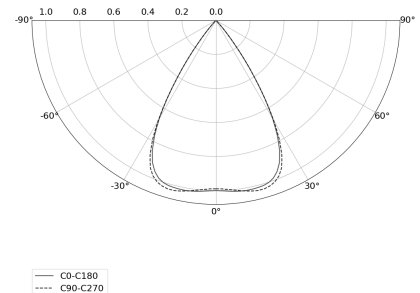

## KAMERTON S Louver

Art. Nr.: 5.3201.04D1.167W.S0

LED | 3000 K | >90 | SDCM ≤3 | 50.000 h  
L80 B10 | IP20 | ON/OFF | 220-240V  
50-60Hz |  |  |

### TECHNISCHE DATEN

Leuchtenleistung: 37,6 W CC HO (High output)  
Bemessungslichtstrom: 4768 lm  
Farbtemperatur: 3000 K  
Farbwiedergabe: >90  
Farbtoleranz [SDCM]: ≤3  
Mittlere Lebensdauer: 50.000 h, L80 B10  
Diffusor / Optik: Wide beam (UGR<19)

### TECHNISCHE ZEICHNUNG

Maße: 2197x44 mm

### PHOTOMETRISCHE DATEN