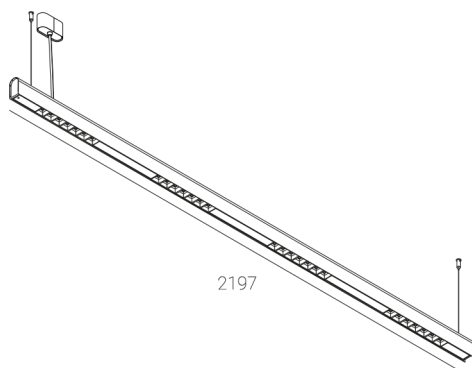

KAMERTON S Louver

Art. Nr.: 5.3201.04D1.167W.F0

LED | 3000 K | >90 | SDCM ≤3 | 50.000 h L80 B10 | IP20 | ON/OFF | 220-240V 50-60Hz |  |  |

TECHNISCHE DATEN

Leuchtenleistung: 37,6 W CC HO (High output)
Bemessungslichtstrom: 4768 lm
Farbtemperatur: 3000 K
Farbwiedergabe: >90
Farbtoleranz [SDCM]: ≤3
Mittlere Lebensdauer: 50.000 h, L80 B10
Diffusor / Optik: Wide beam (UGR<19)

Montageart, Lichtverteilung: Abgependelt, direkt (SD)
Energieversorgung: 220-240V, 50-60Hz
Steuerung: ON/OFF
Schutzklasse: I
Schutzart: IP20
Leuchtenkörper: Extruded aluminium profile
Leuchtenfarbe: powder coated: forrest (RAL6005)

TECHNISCHE ZEICHNUNG

Maße: 2197x44 mm

PHOTOMETRISCHE DATEN

ZUBEHÖR (SEPARAT ZU BESTELLEN)

SONSTIGES