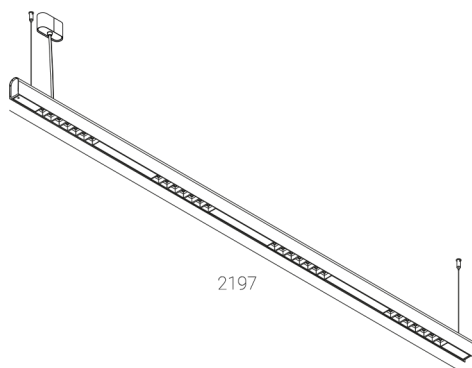

## KAMERTON S Louver

Art. Nr.: 5.3201.04D1.167W.B0

LED | 3000 K | >90 | SDCM ≤3 | 50.000 h  
L80 B10 | IP20 | ON/OFF | 220-240V  
50-60Hz |  |  |

### TECHNISCHE DATEN

Leuchtenleistung: 37,6 W CC HO (High output)  
Bemessungslichtstrom: 4768 lm  
Farbtemperatur: 3000 K  
Farbwiedergabe: >90  
Farbtoleranz [SDCM]: ≤3  
Mittlere Lebensdauer: 50.000 h, L80 B10  
Diffusor / Optik: Wide beam (UGR<19)

Montageart, Lichtverteilung: Abgependelt, direkt (SD)  
Energieversorgung: 220-240V, 50-60Hz  
Steuerung: ON/OFF  
Schutzklasse: I  
Schutzart: IP20  
Leuchtenkörper: Extruded aluminium profile  
Leuchtenfarbe: powder coated: black dust

### TECHNISCHE ZEICHNUNG

Maße: 2197x44 mm