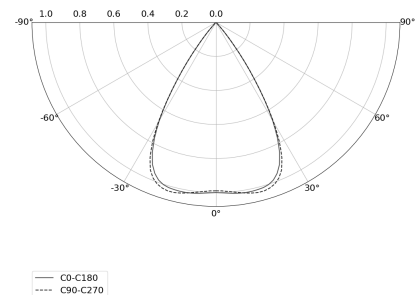

KAMERTON S Louver

Art. Nr.: 5.3201.04D1.167W.V0

LED | 3000 K | >90 | SDCM ≤3 | 50.000 h
L80 B10 | IP20 | ON/OFF | 220-240V
50-60Hz |  | 

TECHNISCHE DATEN

Leuchtenleistung: 37,6 W CC HO (High output)
Bemessungslichtstrom: 4768 lm
Farbtemperatur: 3000 K
Farbwiedergabe: >90
Farbtoleranz [SDCM]: ≤3
Mittlere Lebensdauer: 50.000 h, L80 B10
Diffusor / Optik: Wide beam (UGR<19)

Montageart, Lichtverteilung: Abgependelt, direkt (SD)
Energieversorgung: 220-240V, 50-60Hz
Steuerung: ON/OFF
Schutzklasse: I
Schutzart: IP20
Leuchtenkörper: Extruded aluminium profile
Leuchtenfarbe: powder coated: volcano

TECHNISCHE ZEICHNUNG

Maße: 2197x44 mm

PHOTOMETRISCHE DATEN

ZUBEHÖR (SEPARAT ZU BESTELLEN)

SONSTIGES