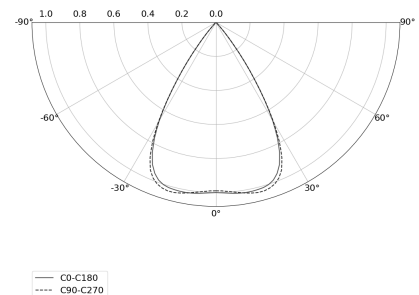

KAMERTON S Louver

Art. Nr.: 5.3201.04D1.167W.M0

LED | 3000 K | >90 | SDCM ≤3 | 50.000 h
L80 B10 | IP20 | ON/OFF | 220-240V
50-60Hz |  |  |

TECHNISCHE DATEN

Leuchtenleistung: 37,6 W CC HO (High output)
Bemessungslichtstrom: 4768 lm
Farbtemperatur: 3000 K
Farbwiedergabe: >90
Farbtoleranz [SDCM]: ≤3
Mittlere Lebensdauer: 50.000 h, L80 B10
Diffusor / Optik: Wide beam (UGR<19)

Montageart, Lichtverteilung: Abgependelt, direkt (SD)
Energieversorgung: 220-240V, 50-60Hz
Steuerung: ON/OFF
Schutzklasse: I
Schutzart: IP20
Leuchtenkörper: Extruded aluminium profile
Leuchtenfarbe: powder coated: marrone

TECHNISCHE ZEICHNUNG

Maße: 2197x44 mm

PHOTOMETRISCHE DATEN

ZUBEHÖR (SEPARAT ZU BESTELLEN)

SONSTIGES