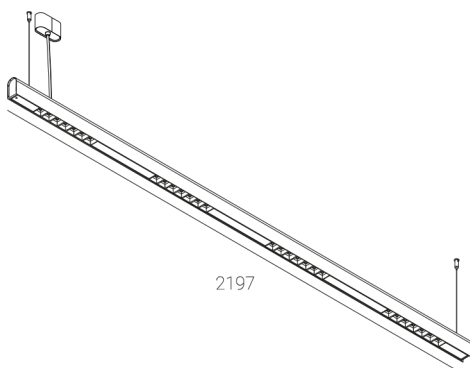

KAMERTON S Louver

Art. Nr.: 5.3201.04D1.167W.M0

LED | 3000 K | >90 | SDCM ≤3 | 50.000 h
L80 B10 | IP20 | ON/OFF | 220-240V
50-60Hz |  |  |

TECHNISCHE DATEN

Leuchtenleistung: 37,6 W CC HO (High output)
Bemessungslichtstrom: 4768 lm
Farbtemperatur: 3000 K
Farbwiedergabe: >90
Farbtoleranz [SDCM]: ≤3
Mittlere Lebensdauer: 50.000 h, L80 B10
Diffusor / Optik: Wide beam (UGR<19)

Montageart, Lichtverteilung: Abgependelt, direkt (SD)
Energieversorgung: 220-240V, 50-60Hz
Steuerung: ON/OFF
Schutzklasse: I
Schutzart: IP20
Leuchtenkörper: Extruded aluminium profile
Leuchtenfarbe: powder coated: marrone

TECHNISCHE ZEICHNUNG

Maße: 2197x44 mm

PHOTOMETRISCHE DATEN

ZUBEHÖR (SEPARAT ZU BESTELLEN)

SONSTIGES