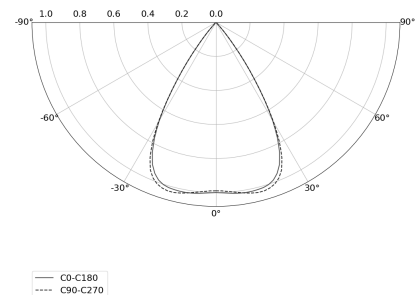

KAMERTON S Louver

Art. Nr. 5.3201.04D1.177W.W0

LED | 4000 K | >90 | SDCM ≤3 | 50.000 h
L80 B10 | IP20 | ON/OFF | 220-240V
50-60Hz |  | 

TECHNISCHE DATEN

Leuchtenleistung: 37,6 W CC HO (High output)
Bemessungslichtstrom: 5100 lm
Farbtemperatur: 4000 K
Farbwiedergabe: >90
Farbtoleranz [SDCM]: ≤3
Mittlere Lebensdauer: 50.000 h, L80 B10
Diffusor / Optik: Wide beam (UGR<19)

Montageart, Lichtverteilung: Abgependelt, direkt (SD)
Energieversorgung: 220-240V, 50-60Hz
Steuerung: ON/OFF
Schutzklasse: I
Schutzart: IP20
Leuchtenkörper: Extruded aluminium profile
Leuchtenfarbe: powder coated: wine (RAL3005)

TECHNISCHE ZEICHNUNG

Maße: 2197x44 mm

PHOTOMETRISCHE DATEN

ZUBEHÖR (SEPARAT ZU BESTELLEN)

SONSTIGES