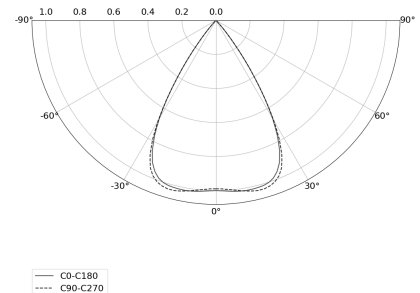

KAMERTON S Louver

Art. Nr. 5.3201.04D1.177W.M0

LED | 4000 K | >90 | SDCM ≤3 | 50.000 h
L80 B10 | IP20 | ON/OFF | 220-240V
50-60Hz |  | 

TECHNISCHE DATEN

Leuchtenleistung: 37,6 W CC HO (High output)
Bemessungslichtstrom: 5100 lm
Farbtemperatur: 4000 K
Farbwiedergabe: >90
Farbtoleranz [SDCM]: ≤3
Mittlere Lebensdauer: 50.000 h, L80 B10
Diffusor / Optik: Wide beam (UGR<19)

Montageart, Lichtverteilung: Abgependelt, direkt (SD)
Energieversorgung: 220-240V, 50-60Hz
Steuerung: ON/OFF
Schutzklasse: I
Schutzart: IP20
Leuchtenkörper: Extruded aluminium profile
Leuchtenfarbe: powder coated: marrone

TECHNISCHE ZEICHNUNG

Maße: 2197x44 mm

PHOTOMETRISCHE DATEN

ZUBEHÖR (SEPARAT ZU BESTELLEN)

SONSTIGES