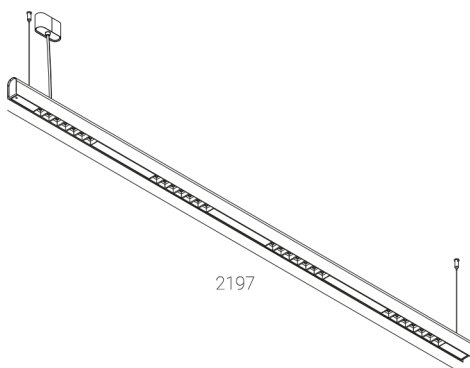

KAMERTON S Louver

Art. Nr. 5.3201.04D1.C67W.F0

LED | 3000 K | >90 | SDCM ≤3 | 50.000 h
L80 B10 | IP20 | Casambi | 220-240V
50-60Hz |  | 

TECHNISCHE DATEN

Leuchtenleistung: 37,6 W CC HO (High output)
Bemessungslichtstrom: 4768 lm
Farbtemperatur: 3000 K
Farbwiedergabe: >90
Farbtoleranz [SDCM]: ≤3
Mittlere Lebensdauer: 50.000 h, L80 B10
Diffusor / Optik: Wide beam (UGR<19)

Montageart, Lichtverteilung: Abgependelt, direkt (SD)
Energieversorgung: 220-240V, 50-60Hz
Steuerung: Casambi
Schutzklasse: I
Schutzart: IP20
Leuchtenkörper: Extruded aluminium profile
Leuchtenfarbe: powder coated: forrest (RAL6005)

TECHNISCHE ZEICHNUNG

Maße: 2197x44 mm

PHOTOMETRISCHE DATEN

ZUBEHÖR (SEPARAT ZU BESTELLEN)

SONSTIGES