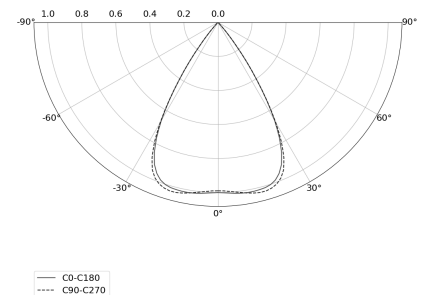

KAMERTON S Louver

Art. Nr. 5.3201.04D1.C67W.F0

LED | 3000 K | >90 | SDCM ≤3 | 50.000 h
L80 B10 | IP20 | Casambi | 220-240V
50-60Hz |  | 

TECHNISCHE DATEN

Leuchtenleistung: 37,6 W CC HO (High output)
Bemessungslichtstrom: 4768 lm
Farbtemperatur: 3000 K
Farbwiedergabe: >90
Farbtoleranz [SDCM]: ≤3
Mittlere Lebensdauer: 50.000 h, L80 B10
Diffusor / Optik: Wide beam (UGR<19)

TECHNISCHE ZEICHNUNG

Maße: 2197x44 mm

PHOTOMETRISCHE DATEN

ZUBEHÖR (SEPARAT ZU BESTELLEN)

SONSTIGES