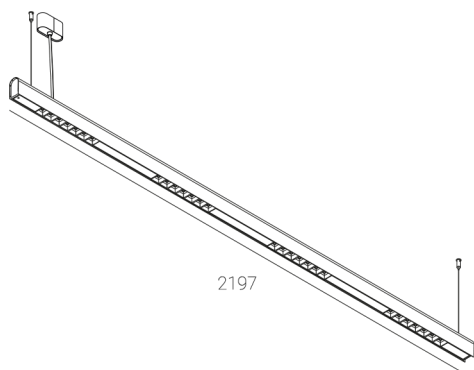

KAMERTON S Louver

Art. Nr: 5.3201.04D1.C67W.W0

LED | 3000 K | >90 | SDCM ≤3 | 50.000 h L80 B10 | IP20 | Casambi | 220-240V 50-60Hz |  | 

TECHNISCHE DATEN

Leuchtenleistung: 37,6 W CC HO (High output)
Bemessungslichtstrom: 4768 lm
Farbtemperatur: 3000 K
Farbwiedergabe: >90
Farbtoleranz [SDCM]: ≤3
Mittlere Lebensdauer: 50.000 h, L80 B10
Diffusor / Optik: Wide beam (UGR<19)

Montageart, Lichtverteilung: Abgependelt, direkt (SD)
Energieversorgung: 220-240V, 50-60Hz
Steuerung: Casambi
Schutzklasse: I
Schutzart: IP20
Leuchtenkörper: Extruded aluminium profile
Leuchtenfarbe: powder coated: wine (RAL3005)

TECHNISCHE ZEICHNUNG

Maße: 2197x44 mm

PHOTOMETRISCHE DATEN

ZUBEHÖR (SEPARAT ZU BESTELLEN)

SONSTIGES