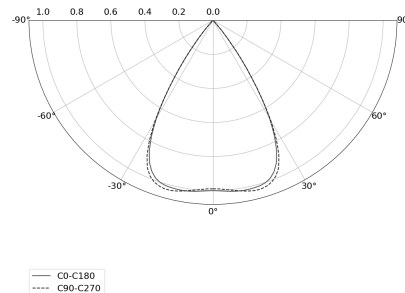

KAMERTON S Louver

Art. Nr: 5.3201.04D1.C67W.W0

LED | 3000 K | >90 | SDCM ≤3 | 50.000 h L80 B10 | IP20 | Casambi | 220-240V 50-60Hz |  | 

TECHNISCHE DATEN

Leuchtenleistung: 37,6 W CC HO (High output)
Bemessungslichtstrom: 4768 lm
Farbtemperatur: 3000 K
Farbwiedergabe: >90
Farbtoleranz [SDCM]: ≤3
Mittlere Lebensdauer: 50.000 h, L80 B10
Diffusor / Optik: Wide beam (UGR<19)

Montageart, Lichtverteilung: Abgependelt, direkt (SD)
Energieversorgung: 220-240V, 50-60Hz
Steuerung: Casambi
Schutzklasse: I
Schutzart: IP20
Leuchtenkörper: Extruded aluminium profile
Leuchtenfarbe: powder coated: wine (RAL3005)

TECHNISCHE ZEICHNUNG

Maße: 2197x44 mm

PHOTOMETRISCHE DATEN

ZUBEHÖR (SEPARAT ZU BESTELLEN)

SONSTIGES