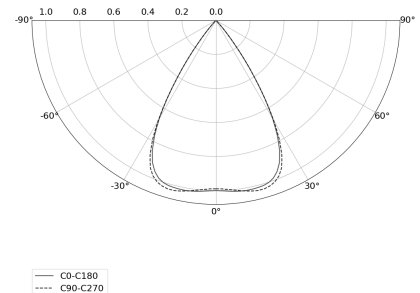

### TECHNISCHE DATEN

Leuchtenleistung: 37,6 W CC HO (High output)  
Bemessungslichtstrom: 4768 lm  
Farbtemperatur: 3000 K  
Farbwiedergabe: >90  
Farbtoleranz [SDCM]: ≤3  
Mittlere Lebensdauer: 50.000 h, L80 B10  
Diffusor / Optik: Wide beam (UGR<19)

### TECHNISCHE ZEICHNUNG

Maße: 2197x44 mm

### PHOTOMETRISCHE DATEN