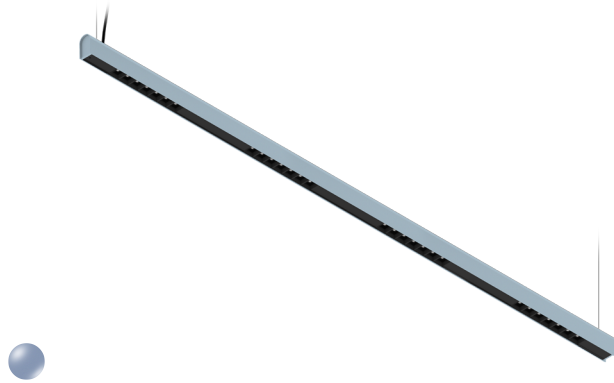

## KAMERTON S Louver

Art. Nr.: 5.3201.04D1.C67W.CO

LED | 3000 K | >90 | SDCM ≤3 | 50.000 h  
L80 B10 | IP20 | Casambi | 220-240V  
50-60Hz |  | 

### TECHNISCHE DATEN

Leuchtenleistung: 37,6 W CC HO (High output)  
Bemessungslichtstrom: 4768 lm  
Farbtemperatur: 3000 K  
Farbwiedergabe: >90  
Farbtoleranz [SDCM]: ≤3  
Mittlere Lebensdauer: 50.000 h, L80 B10  
Diffusor / Optik: Wide beam (UGR<19)

Montageart, Lichtverteilung: Abgependelt, direkt (SD)  
Energieversorgung: 220-240V, 50-60Hz  
Steuerung: Casambi  
Schutzklasse: I  
Schutzart: IP20  
Leuchtenkörper: Extruded aluminium profile  
Leuchtenfarbe: powder coated: cloudy

### TECHNISCHE ZEICHNUNG

Maße: 2197x44 mm