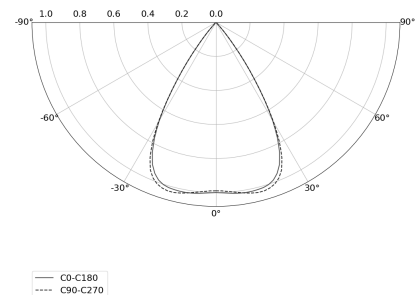

### TECHNISCHE DATEN

Leuchtenleistung: 37,6 W CC HO (High output)  
Bemessungslichtstrom: 4768 lm  
Farbtemperatur: 3000 K  
Farbwiedergabe: >90  
Farbtoleranz [SDCM]: ≤3  
Mittlere Lebensdauer: 50.000 h, L80 B10  
Diffusor / Optik: Wide beam (UGR<19)

### TECHNISCHE ZEICHNUNG

Maße: 2197x44 mm

### PHOTOMETRISCHE DATEN