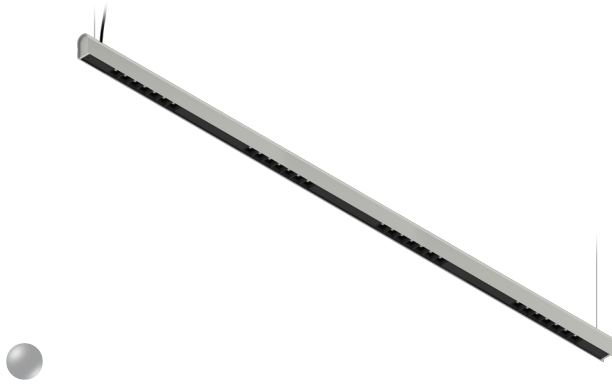

KAMERTON S Louver

Art. Nr. 5.3201.04D1.C77W.G0

LED | 4000 K | >90 | SDCM ≤3 | 50.000 h L80 B10 | IP20 | Casambi | 220-240V 50-60Hz |  | 

TECHNISCHE DATEN

Leuchtenleistung: **37,6 W CC HO (High output)**
Bemessungslichtstrom: **5100 lm**
Farbtemperatur: **4000 K**
Farbwiedergabe: **>90**
Farbtoleranz [SDCM]: **≤3**
Mittlere Lebensdauer: **50.000 h, L80 B10**
Diffusor / Optik: **Wide beam (UGR<19)**

Montageart, Lichtverteilung: **Abgependelt, direkt (SD)**
Energieversorgung: **220-240V, 50-60Hz**
Steuerung: **Casambi**
Schutzklasse: **I**
Schutzart: **IP20**
Leuchtenkörper: **Extruded aluminium profile**
Leuchtenfarbe: **powder coated: fog (RAL7038)**

TECHNISCHE ZEICHNUNG

Maße: **2197x44 mm**

PHOTOMETRISCHE DATEN

ZUBEHÖR (SEPARAT ZU BESTELLEN)

SONSTIGES