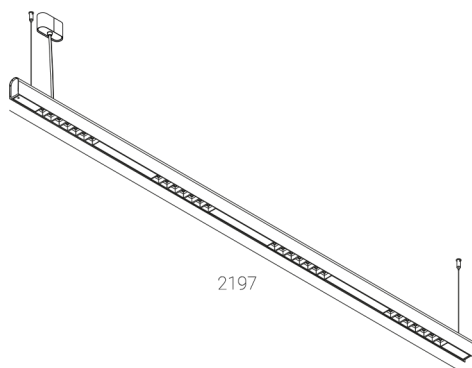

## KAMERTON S Louver

Art. Nr. 5.3201.04D1.C77W.S0

LED | 4000 K | >90 | SDCM ≤3 | 50.000 h  
L80 B10 | IP20 | Casambi | 220-240V  
50-60Hz |  | 

### TECHNISCHE DATEN

Leuchtenleistung: 37,6 W CC HO (High output)  
Bemessungslichtstrom: 5100 lm  
Farbtemperatur: 4000 K  
Farbwiedergabe: >90  
Farbtoleranz [SDCM]: ≤3  
Mittlere Lebensdauer: 50.000 h, L80 B10  
Diffusor / Optik: Wide beam (UGR<19)

Montageart, Lichtverteilung: Abgependelt, direkt (SD)  
Energieversorgung: 220-240V, 50-60Hz  
Steuerung: Casambi  
Schutzklasse: I  
Schutzart: IP20  
Leuchtenkörper: Extruded aluminium profile  
Leuchtenfarbe: powder coated: saphire (RAL5003)

### TECHNISCHE ZEICHNUNG

Maße: 2197x44 mm