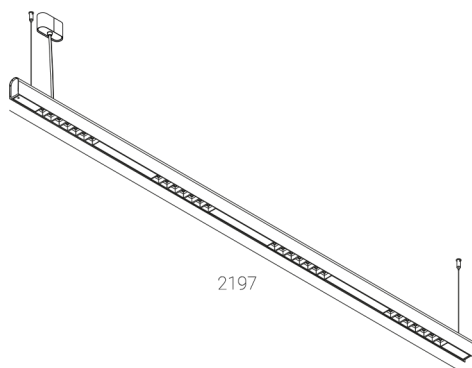

## KAMERTON S Louver

Art. Nr. 5.3201.04D1.C77W.F0

LED | 4000 K | >90 | SDCM ≤3 | 50.000 h  
L80 B10 | IP20 | Casambi | 220-240V  
50-60Hz |  | 

### TECHNISCHE DATEN

Leuchtenleistung: 37,6 W CC HO (High output)  
Bemessungslichtstrom: 5100 lm  
Farbtemperatur: 4000 K  
Farbwiedergabe: >90  
Farbtoleranz [SDCM]: ≤3  
Mittlere Lebensdauer: 50.000 h, L80 B10  
Diffusor / Optik: Wide beam (UGR<19)

Montageart, Lichtverteilung: Abgependelt, direkt (SD)  
Energieversorgung: 220-240V, 50-60Hz  
Steuerung: Casambi  
Schutzklasse: I  
Schutzart: IP20  
Leuchtenkörper: Extruded aluminium profile  
Leuchtenfarbe: powder coated: forrest (RAL6005)

### TECHNISCHE ZEICHNUNG

Maße: 2197x44 mm