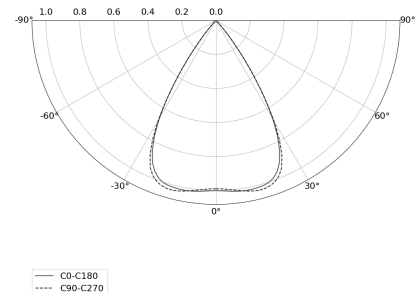

KAMERTON S Louver

Art. Nr.: 5.3201.04D1.C77W.00

LED | 4000 K | >90 | SDCM ≤3 | 50.000 h
L80 B10 | IP20 | Casambi | 220-240V
50-60Hz |  | 

TECHNISCHE DATEN

Leuchtenleistung: **37,6 W CC HO (High output)**
Bemessungslichtstrom: **5100 lm**
Farbtemperatur: **4000 K**
Farbwiedergabe: **>90**
Farbtoleranz [SDCM]: **≤3**
Mittlere Lebensdauer: **50.000 h, L80 B10**
Diffusor / Optik: **Wide beam (UGR<19)**

Montageart, Lichtverteilung: **Abgependelt, direkt (SD)**
Energieversorgung: **220-240V, 50-60Hz**
Steuerung: **Casambi**
Schutzklasse: **I**
Schutzart: **IP20**
Leuchtenkörper: **Extruded aluminium profile**
Leuchtenfarbe: **powder coated: ochra**

TECHNISCHE ZEICHNUNG

Maße: **2197x44 mm**

PHOTOMETRISCHE DATEN

ZUBEHÖR (SEPARAT ZU BESTELLEN)

SONSTIGES