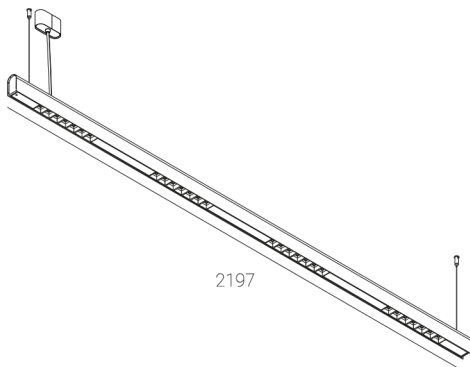

KAMERTON S Louver

Art. Nr. 5.3201.04D1.C77W.A0

LED | 4000 K | >90 | SDCM ≤3 | 50.000 h
L80 B10 | IP20 | Casambi | 220-240V
50-60Hz |  | 

TECHNISCHE DATEN

Leuchtenleistung: 37,6 W CC HO (High output)
Bemessungslichtstrom: 5100 lm
Farbtemperatur: 4000 K
Farbwiedergabe: >90
Farbtoleranz [SDCM]: ≤3
Mittlere Lebensdauer: 50.000 h, L80 B10
Diffusor / Optik: Wide beam (UGR<19)

Montageart, Lichtverteilung: Abgependelt, direkt (SD)
Energieversorgung: 220-240V, 50-60Hz
Steuerung: Casambi
Schutzklasse: I
Schutzart: IP20
Leuchtenkörper: Extruded aluminium profile
Leuchtenfarbe: powder coated: sage

TECHNISCHE ZEICHNUNG

Maße: 2197x44 mm

PHOTOMETRISCHE DATEN

ZUBEHÖR (SEPARAT ZU BESTELLEN)

SONSTIGES