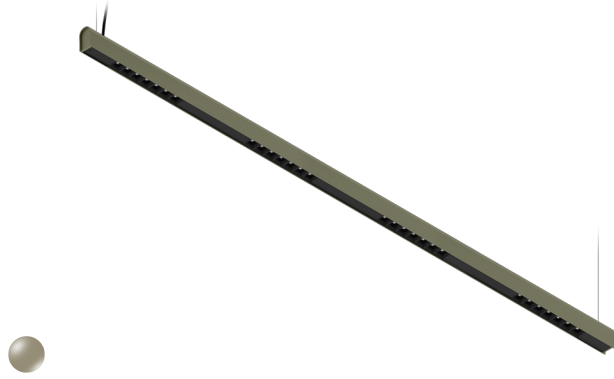

KAMERTON S Louver

Art. Nr. 5.3201.04D1.C77W.A0

LED | 4000 K | >90 | SDCM ≤3 | 50.000 h
L80 B10 | IP20 | Casambi | 220-240V
50-60Hz |  | 

TECHNISCHE DATEN

Leuchtenleistung: 37,6 W CC HO (High output)
Bemessungslichtstrom: 5100 lm
Farbtemperatur: 4000 K
Farbwiedergabe: >90
Farbtoleranz [SDCM]: ≤3
Mittlere Lebensdauer: 50.000 h, L80 B10
Diffusor / Optik: Wide beam (UGR<19)

Montageart, Lichtverteilung: Abgependelt, direkt (SD)
Energieversorgung: 220-240V, 50-60Hz
Steuerung: Casambi
Schutzklasse: I
Schutzart: IP20
Leuchtenkörper: Extruded aluminium profile
Leuchtenfarbe: powder coated: sage

TECHNISCHE ZEICHNUNG

Maße: 2197x44 mm

PHOTOMETRISCHE DATEN

ZUBEHÖR (SEPARAT ZU BESTELLEN)

SONSTIGES