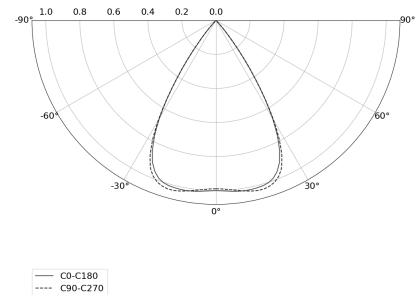

KAMERTON S Louver

Art. Nr. 5.3201.04D1.C77W.A0

LED | 4000 K | >90 | SDCM ≤3 | 50.000 h
L80 B10 | IP20 | Casambi | 220-240V
50-60Hz |  | 

TECHNISCHE DATEN

Leuchtenleistung: 37,6 W CC HO (High output)
Bemessungslichtstrom: 5100 lm
Farbtemperatur: 4000 K
Farbwiedergabe: >90
Farbtoleranz [SDCM]: ≤3
Mittlere Lebensdauer: 50.000 h, L80 B10
Diffusor / Optik: Wide beam (UGR<19)

Montageart, Lichtverteilung: Abgependelt, direkt (SD)
Energieversorgung: 220-240V, 50-60Hz
Steuerung: Casambi
Schutzklasse: I
Schutzart: IP20
Leuchtenkörper: Extruded aluminium profile
Leuchtenfarbe: powder coated: sage

TECHNISCHE ZEICHNUNG

Maße: 2197x44 mm

PHOTOMETRISCHE DATEN

ZUBEHÖR (SEPARAT ZU BESTELLEN)

SONSTIGES