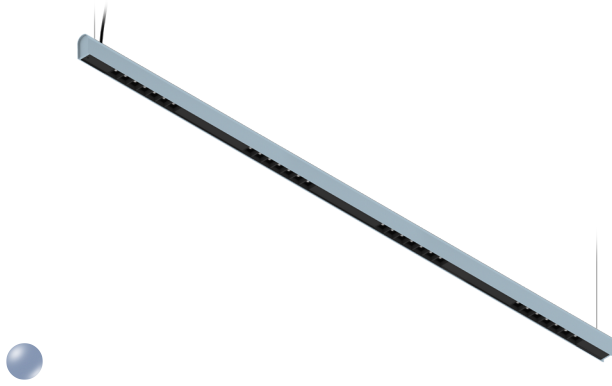

## KAMERTON S Louver

Art. Nr. 5.3201.04D1.C77W.CO

LED | 4000 K | >90 | SDCM ≤3 | 50.000 h  
L80 B10 | IP20 | Casambi | 220-240V  
50-60Hz |  | 

### TECHNISCHE DATEN

Leuchtenleistung: **37,6 W CC HO (High output)**  
Bemessungslichtstrom: **5100 lm**  
Farbtemperatur: **4000 K**  
Farbwiedergabe: **>90**  
Farbtoleranz [SDCM]: **≤3**  
Mittlere Lebensdauer: **50.000 h, L80 B10**  
Diffusor / Optik: **Wide beam (UGR<19)**

Montageart, Lichtverteilung: **Abgependelt, direkt (SD)**  
Energieversorgung: **220-240V, 50-60Hz**  
Steuerung: **Casambi**  
Schutzklasse: **I**  
Schutzart: **IP20**  
Leuchtenkörper: **Extruded aluminium profile**  
Leuchtenfarbe: **powder coated: cloudy**

### TECHNISCHE ZEICHNUNG

Maße: **2197x44 mm**