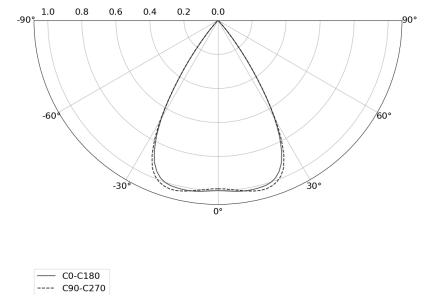

### TECHNISCHE DATEN

Leuchtenleistung: **37,6 W CC HO (High output)**  
Bemessungslichtstrom: **5100 lm**  
Farbtemperatur: **4000 K**  
Farbwiedergabe: **>90**  
Farbtoleranz [SDCM]: **≤3**  
Mittlere Lebensdauer: **50.000 h, L80 B10**  
Diffusor / Optik: **Wide beam (UGR<19)**

### TECHNISCHE ZEICHNUNG

Maße: **2197x44 mm**

### PHOTOMETRISCHE DATEN