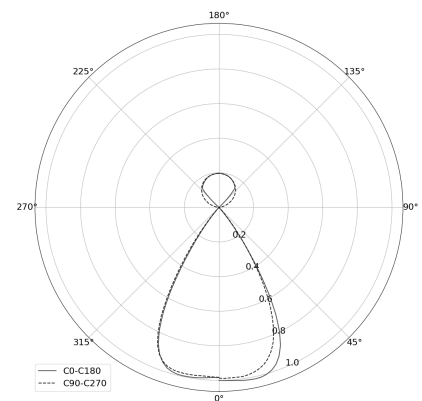

## KAMERTON S Louver

Art. Nr. 5.3201.0311.WA3W.W0

LED | 2700-3000K | >90 | SDCM ≤3 | 50.000 h  
L80 B10 | IP20 | Dim to warm | 220-240V  
50-60Hz |  |  |

### TECHNISCHE DATEN

Leuchtenleistung: 28,2+16,8 W CV HO (High output)  
Bemessungslichtstrom: 4286 lm  
Farbtemperatur: 2700-3000K  
Farbwiedergabe: >90  
Farbtoleranz [SDCM]: ≤3  
Mittlere Lebensdauer: 50.000 h, L80 B10  
Diffusor / Optik: Wide beam (UGR<19)

### TECHNISCHE ZEICHNUNG

Maße: 1637x44 mm

### PHOTOMETRISCHE DATEN