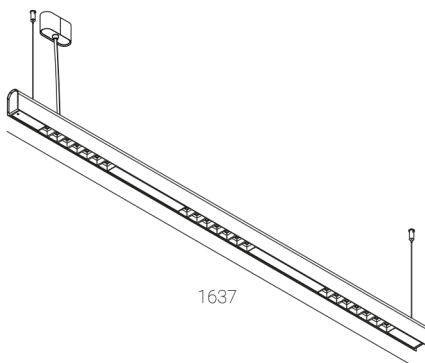

## KAMERTON S Louver

Art. Nr. 5.3201.0311.WA3W.W0

LED | 2700-3000K | >90 | SDCM ≤3 | 50.000 h  
L80 B10 | IP20 | Dim to warm | 220-240V  
50-60Hz |  |  |

### TECHNISCHE DATEN

Leuchtenleistung: 28,2+16,8 W CV HO (High output)  
Bemessungslichtstrom: 4286 lm  
Farbtemperatur: 2700-3000K  
Farbwiedergabe: >90  
Farbtoleranz [SDCM]: ≤3  
Mittlere Lebensdauer: 50.000 h, L80 B10  
Diffusor / Optik: Wide beam (UGR<19)

Montageart, Lichtverteilung: Abgependelt, direkt/indirekt (SDI)  
Energieversorgung: 220-240V, 50-60Hz  
Steuerung: Dim to warm  
Schutzklasse: I  
Schutzart: IP20  
Leuchtenkörper: Extruded aluminium profile  
Leuchtenfarbe: powder coated: wine (RAL3005)

### TECHNISCHE ZEICHNUNG

Maße: 1637x44 mm