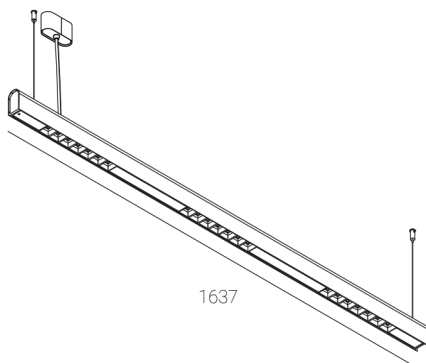

KAMERTON S Louver

Art. Nr.: 5.3201.0311.167W.CO

LED | 3000 K | >90 | SDCM ≤3 | 50.000 h
L80 B10 | IP20 | ON/OFF | 220-240V
50-60Hz |  | 

TECHNISCHE DATEN

Leuchtenleistung: 28,2+16,8 W CC HO (High output)
Bemessungslichtstrom: 5436 lm
Farbtemperatur: 3000 K
Farbwiedergabe: >90
Farbtoleranz [SDCM]: ≤3
Mittlere Lebensdauer: 50.000 h, L80 B10
Diffusor / Optik: Wide beam (UGR<19)

Montageart, Lichtverteilung: Abgependelt, direkt/indirekt (SDI)
Energieversorgung: 220-240V, 50-60Hz
Steuerung: ON/OFF
Schutzklasse: I
Schutzart: IP20
Leuchtenkörper: Extruded aluminium profile
Leuchtenfarbe: powder coated: cloudy

TECHNISCHE ZEICHNUNG

Maße: 1637x44 mm

PHOTOMETRISCHE DATEN

ZUBEHÖR (SEPARAT ZU BESTELLEN)

SONSTIGES