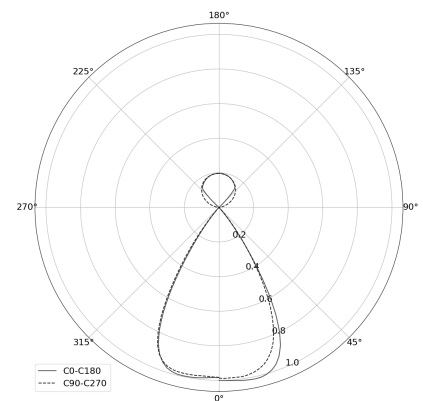

## KAMERTON S Louver

Art. Nr.: 5.3201.0311.C67W.S0

LED | 3000 K | >90 | SDCM ≤3 | 50.000 h  
L80 B10 | IP20 | Casambi | 220-240V  
50-60Hz |  | 

### TECHNISCHE DATEN

Leuchtenleistung: 28,2+16,8 W CC HO (High output)  
Bemessungslichtstrom: 5436 lm  
Farbtemperatur: 3000 K  
Farbwiedergabe: >90  
Farbtoleranz [SDCM]: ≤3  
Mittlere Lebensdauer: 50.000 h, L80 B10  
Diffusor / Optik: Wide beam (UGR<19)

### TECHNISCHE ZEICHNUNG

Maße: 1637x44 mm

### PHOTOMETRISCHE DATEN